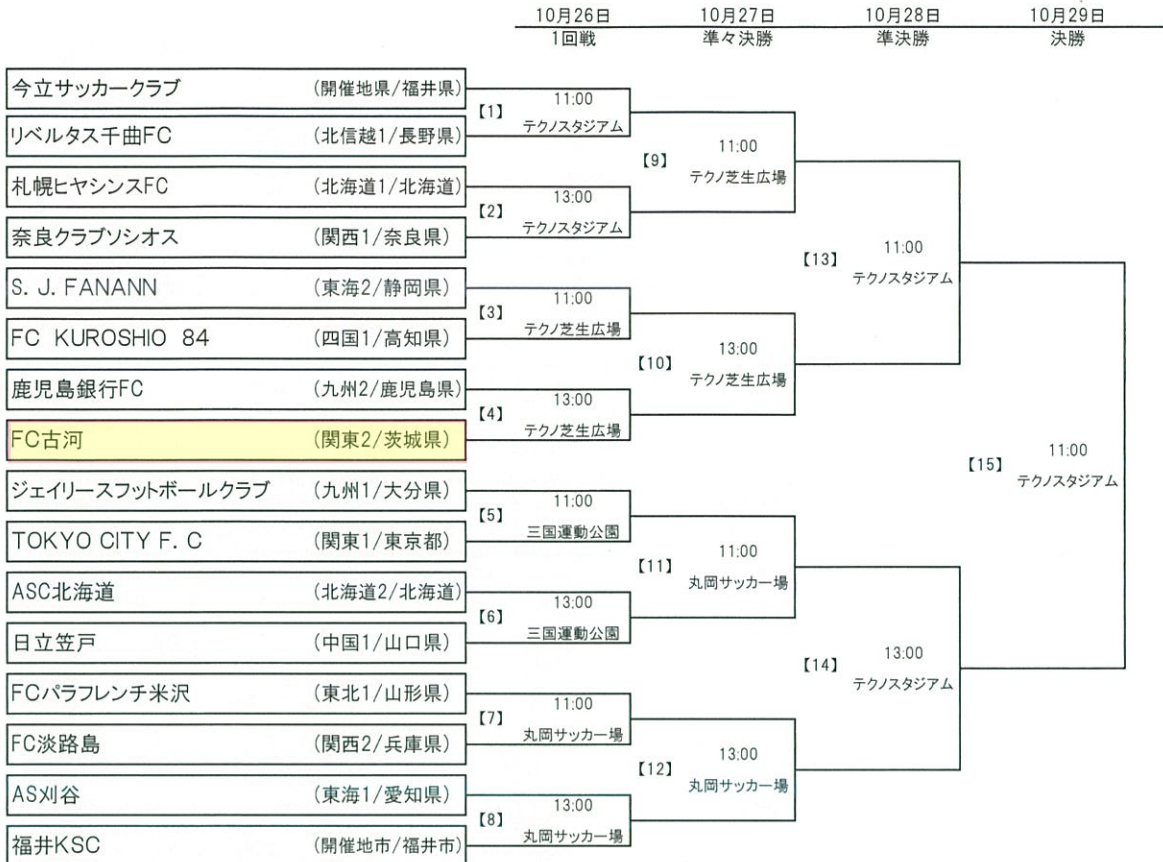

第26回全国クラブチームサッカー選手権大会 トーナメント表

※カッコ内の数字は【マッチナンバー】

会 場	A: テクノスタジアム: テクノポート福井総合公園スタジアム	C: 三国運動公園: 三国運動公園人工芝グラウンド
	B: テクノ芝生広場: テクノポート福井総合公園芝生広場	D: 丸岡サッカー場: 丸岡スポーツランドサッカー場