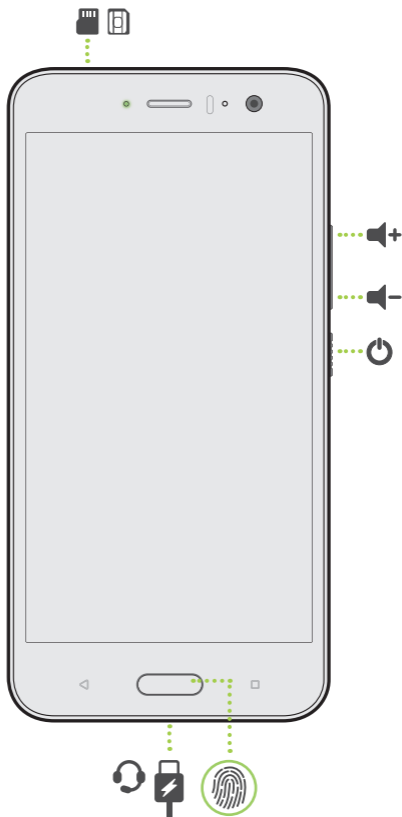

# HTC U11

Quick Start Guide Guide de démarrage rapide Manuale  
Utente Rapido Guía de inicio rápido Snel Start Gids Guia  
Rápido Kurzanleitung Hurtigstartsguide Snabbstartsguide  
Skrócona Instrukcja Obsługi Ghid de utilizare rapidă Краткое  
руководство пользователя Посібник користувача Қысқаша  
анықтама нұсқаулығы Stručná příručka Kezelési útmutató  
Οδηγός Γρήγορης Εκκίνησης Stručná príručka Vodič za brzi  
početak Kratka uvodna navodila Kratko uputstvo za upotrebu  
Darbo pradžios vadovas Īsā darba sāksanas pamācība  
Kiirjuhend Кратко ръководство за потребителя Lynvejledning  
دليل البدء