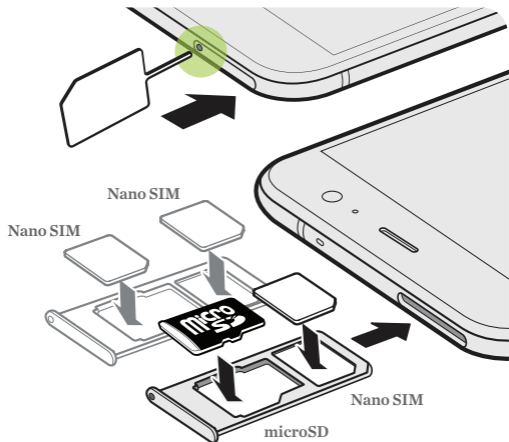

# HTC U11

Quick Start Guide Guide de démarrage rapide Manuale  
Utente Rapido Guía de inicio rápido Snel Start Gids Guia  
Rápido Kurzanleitung Hurtigstartsguide Snabbstartsguide  
Skrócona Instrukcja Obsługi Ghid de utilizare rapidă Краткое  
руководство пользователя Посібник користувача Қысқаша  
анықтама нұсқаулығы Stručná příručka Kezelési útmutató  
Οδηγός Γρήγορης Εκκίνησης Stručná príručka Vodič za brzi  
početak Kratka uvodna navodila Kratko uputstvo za upotrebu  
Darbo pradžios vadovas Īsā darba sāksanas pamācība  
Kiirjuhend Кратко ръководство за потребителя Lynvejledning  
دليل البدء

IP67

xxxxxxx-xxx Rev.X