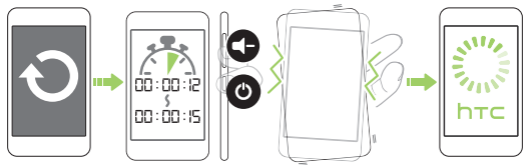

# HTC U11

Quick Start Guide Guide de démarrage rapide Manuale  
Utente Rapido Guía de inicio rápido Snel Start Gids Guia  
Rápido Kurzanleitung Hurtigstartsguide Snabbstartsguide  
Skrócona Instrukcja Obsługi Ghid de utilizare rapidă Краткое  
руководство пользователя Посібник користувача Қысқаша  
анықтама нұсқаулығы Stručná příručka Kezelési útmutató  
Οδηγός Γρήγορης Εκκίνησης Stručná príručka Vodič za brzi  
početak Kratka uvodna navodila Kratko uputstvo za upotrebu  
Darbo pradžios vadovas Īsā darba sāksanas pamācība  
Kiirjuhend Кратко ръководство за потребителя Lynvejledning  
دليل البدء