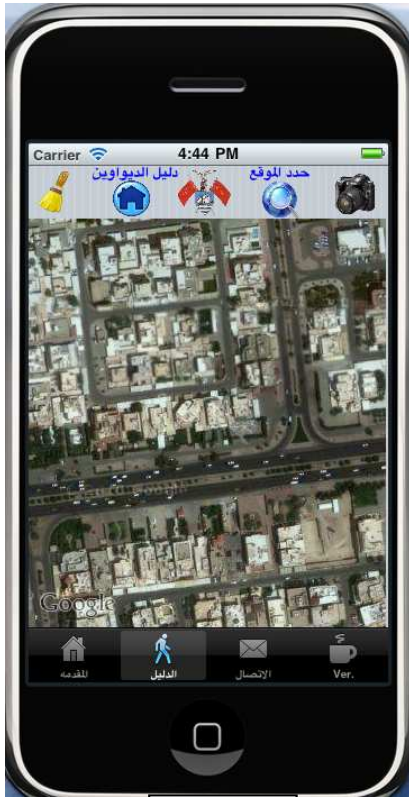

الدليل الالكتروني لديوانيات الكويت، يحتوي على معظم الديوانيات الكويتية مرتبة حسب المحافظات والمناطق. يمكنك للمستخدم الاستفادة من هذا الدليل الالكتروني للحصول على معلومات و مواقع إحدائيات الديوانيات ، ويمكن تحديث معلومات الديوانيات الخاصة و إرسالها بواسطة (SMS or Email).

طريقه الاستعمال:

من صورہ رقم 1 يمكن للمستخدم البدء في استعمال البرنامج بواسطة الضغط علي الشكل الآتي

سوف تظهر صورہ رقم 2 للمستخدم للبدء في استعمال البرنامج بعد الضغط علي الشكل الآتي

صوره 2

صوره 1

صوره رقم 3 سوف تظهر للمستخدم و فيها بعض الاختيارات وهي:

صوره 3

صوره 4

باختيار المستخدم الاختيار الأول (1)

صوره رقم 4 سوف تظهر للمستخدم و فيها جميع محافظات الكويت للاختيار منها.

صوره رقم 5 سوف تظهر للمستخدم و فيها جميع المناطق التي في المحافظات المختارة
صوره رقم 6 سوف تظهر للمستخدم و فيها جميع الديوانيات التي في المنطقة المختارة.

صوره 8

صوره 7

صوره 9

ويمكن أيضا ان يظهر موقع الديوانية علي خريطة الأقمار الصناعية (google map) بالضغط علي الشكل الآتي

في صوره رقم 2

صوره رقم 9 سوف تظهر موقع الديوانية علي شكل (Red Pin)

صوره 10

ويمكن أيضا ان يرسل عنوان الديوانية بالطرق الآتية: