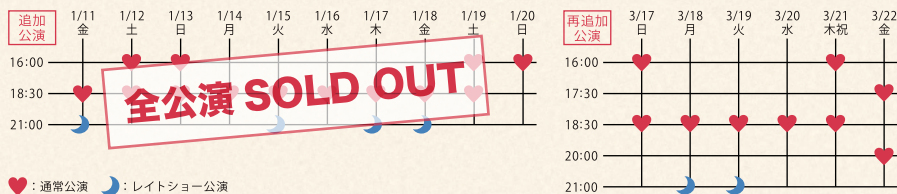

公式HP：<https://www.naitou-rune.jp/>

第一弾

「SAYUMINGLANDOLL ～再生～」公演(2017年)

東京公演：
3月19日～4月2日、4月10日～16日、7月4日～8日 COTTON CLUB (計43公演)
大阪公演：
5月17日～21日 STUDIO PARTITA (計8公演)

第二弾

「SAYUMINGLANDOLL ～宿命～」公演(2018年)

東京公演：
3月20日～25日、4月13日～22日 COTTON CLUB (計27公演)
大阪公演：
7月3日～8日 STUDIO PARTITA (計11公演)

STORY

2018年、東京。

ヨーコ(道重)は、いなくなった母を探して田舎から東京にやってきた。渋谷の人ごみに押され、途方に暮れている
ところ、二羽のツバメと出会う。こうしてヨーコは、東京に詳しいツバメたちに助けられ、母を探す旅に出る。母の
記憶をたどりながら、原宿から新宿、秋葉原へ。少しずついろんな情報を得て、浅草から銀座、六本木へ。

そしてついに母親を見つけるのだが……

追加公演：2019年1月11日(金)～20日(日) COTTON CLUB / 再追加公演：2019年3月17日(日)～22日(金) COTTON CLUB

チケット情報

チケットぴあ 0570-02-9999 (Pコード: 491-456) <http://w.pia.jp/t/sayuminglandoll/>

東京追加公演：チケット完売

東京再追加公演チケット発売日：2019年2月9日(土)

料金

[通常公演] SS席：9,800円 / S席：9,000円 / A席：8,000円 (税込・全席指定)

[レイトショー] SS席：8,800円 / S席：8,000円 / A席：7,000円 (税込・全席指定)

♥：通常公演 ♪：レイトショー公演

※公演時間は80分前後を予定しております。また、開場・開演時間は変更になる場合もございます。予めご了承下さい。※主催者都合による公演中止以外での入場料金の払戻しは
できません。公演中止・延期の場合でも交通費・宿泊費・通信費等の補償はできませんので、予めご了承下さい。※入場料金にドリンク・食事は含まれておりません。ご希望の方は
別途オーダーをお願いします。また一部テーブルが無いお席がございますので、本公演では簡易的なお飲物、軽食の提供とさせていただきます。※未成年者へのアルコール
サービスは出来ません。※ドレスコードは特にございません。※未成年者入場不可。レイトショーは高校生以下保護者同伴。