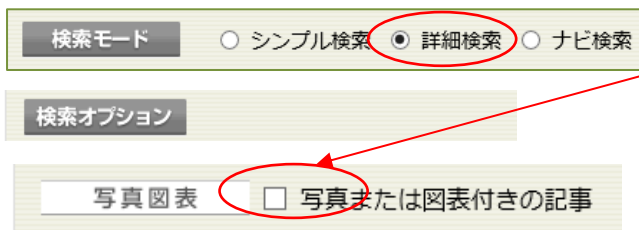

「写真図表」検索機能、「朝日新聞縮刷版 全国の地域面」を追加

～「全国の地域面」は岩手、東京、京都、兵庫、奈良、広島、高知等を追加し 37 都府県に～

朝日新聞社 法人営業部

朝日新聞社は2018年度、データベース「聞蔵Ⅱビジュアル」の「朝日新聞1985～」に「写真図表」検索機能を追加しました。また、「朝日新聞縮刷版」の「全国の地域面」は岩手、東京、京都、兵庫、奈良、広島、高知等 11 都府県を追加して 37 都府県になりました。さらに便利になった聞蔵Ⅱビジュアルをご利用ください。

●「写真図表」検索機能を追加

朝日新聞 1985～
週刊朝日・AERA

「聞蔵Ⅱビジュアル」の「朝日新聞1985～、週刊朝日・AERA」に「写真図表」の有り無しで検索できる機能を追加しました。「写真や図表が付いた記事だけをピックアップしたい」といった検索が可能になりました。

はじめ（初期画面）は、チェックが付いておらず、すべての記事が検索対象です。
チェックを付けてキーワード検索することで、掲載された紙誌面に写真または図表やイラストなどが付いている記事のみを検索対象にすることができます。