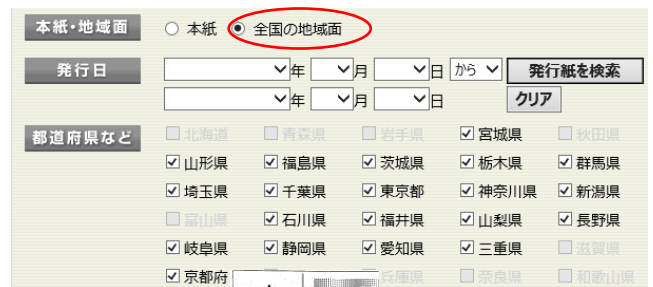

●同義語ハイライト表示機能を追加しました

朝日新聞縮刷版
1879～1999

朝日新聞縮刷版に同義語ハイライト表示機能を追加しました。例えば、「公取委」で検索すると「公正取引委員会」の文字が「書誌詳細」表示画面でハイライト表示され、同義語でヒットしたことがわかりやすくなりました。

「公取委」で検索 → 公正取引委員会官制公布_法令・法案