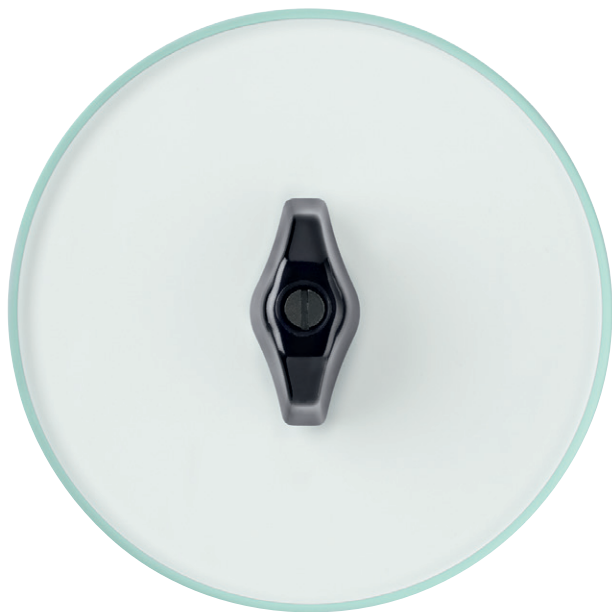

Berker Serie Glas

Glas, klar | schwarz