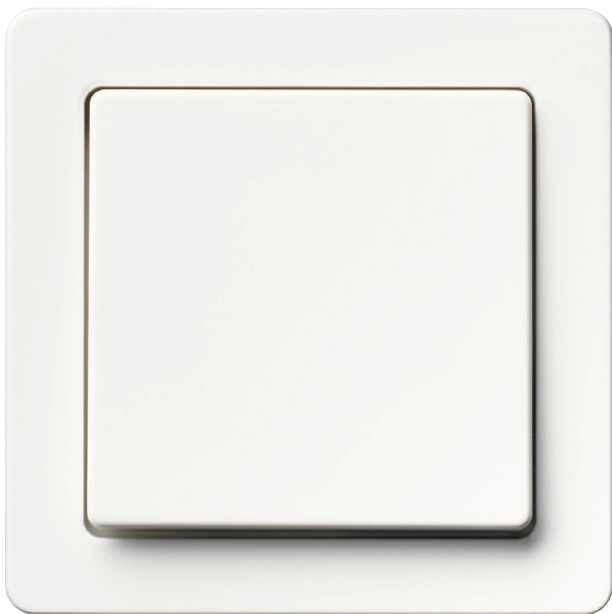

Berker Q.1

Kunststoff, polarweiß samt | polarweiß