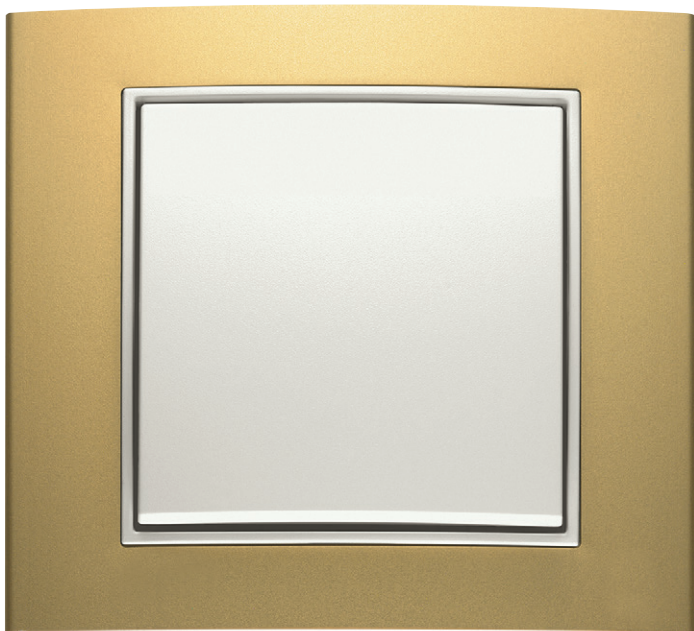

Berker B.3

Aluminium, gold | polarweiß