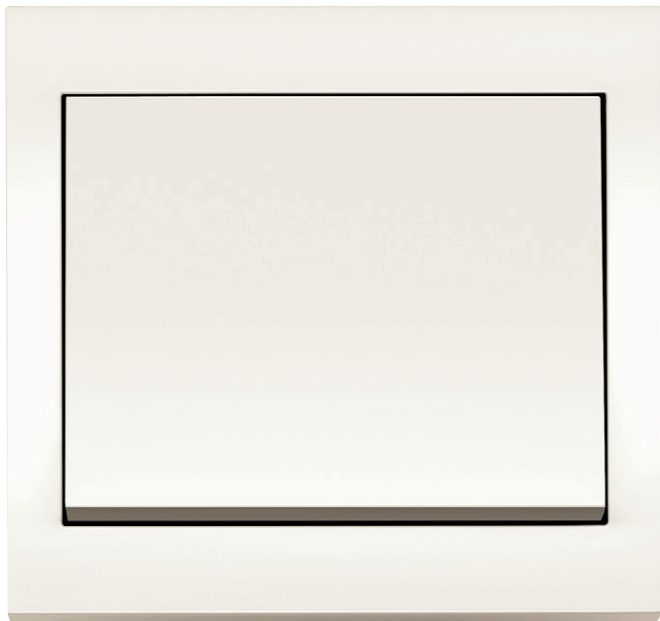

Berker K.1

Kunststoff, polarweiß | polarweiß