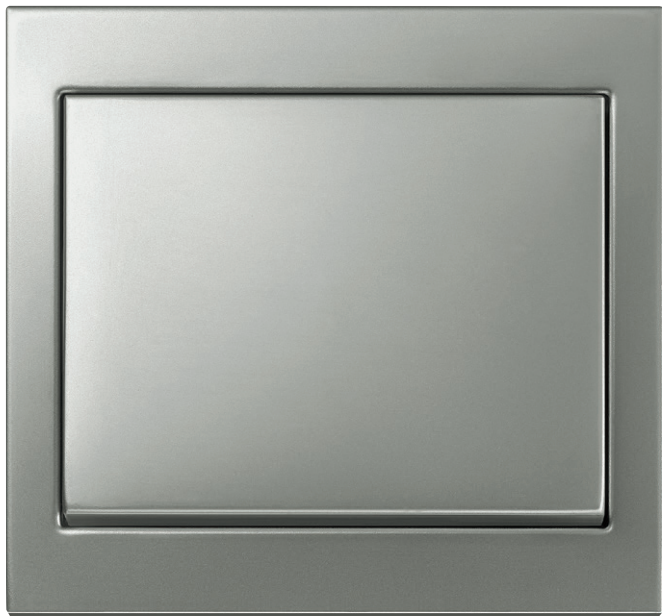

Berker K.5

Edelstahl, mattiert | Edelstahl