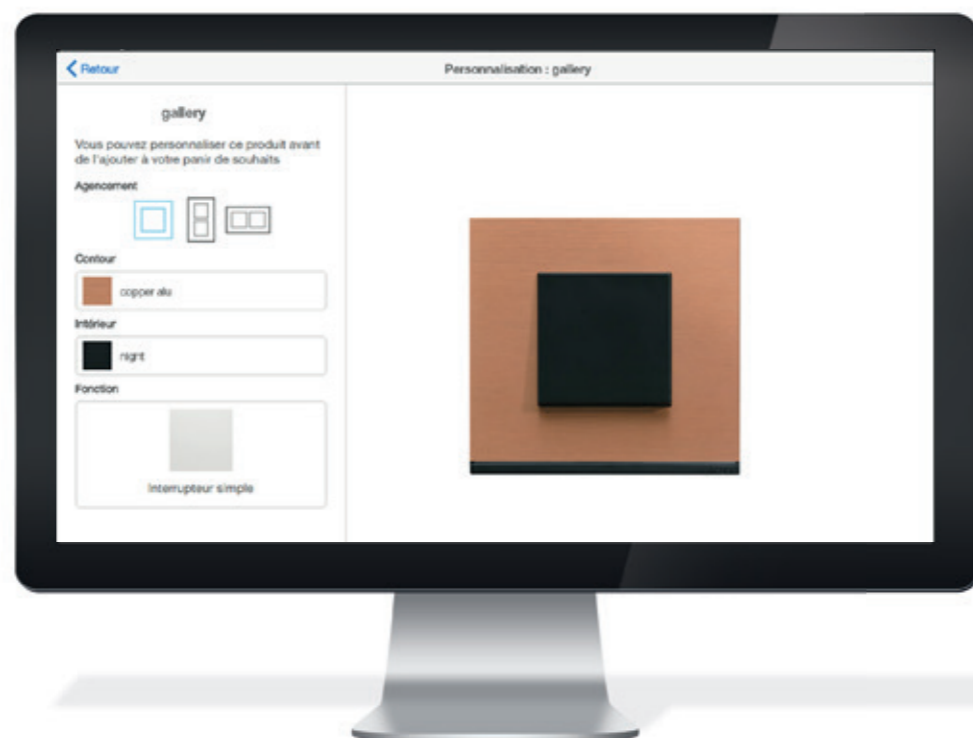

## gallery dans le résidentiel

gallery trouve naturellement sa place dans tous les espaces de vie de la maison, en apportant sa contribution esthétique et technologique à un projet d'aménagement intérieur.

# Imaginez votre appareillage mural gallery

Parce qu'un bâtiment doit parfois être unique, Hager propose, sur étude, un service de personnalisation de l'appareillage mural gallery.

Couleur, matière, marquage, à vous d'imaginer l'interrupteur gallery dont votre bâtiment a besoin.

# Pour aller plus loin avec gallery

**Web app Hager Switch**  
Un simulateur qui permet de visualiser les fonctions et les finitions pour affiner votre projet de décoration.  
[hager.fr/switch](http://hager.fr/switch)