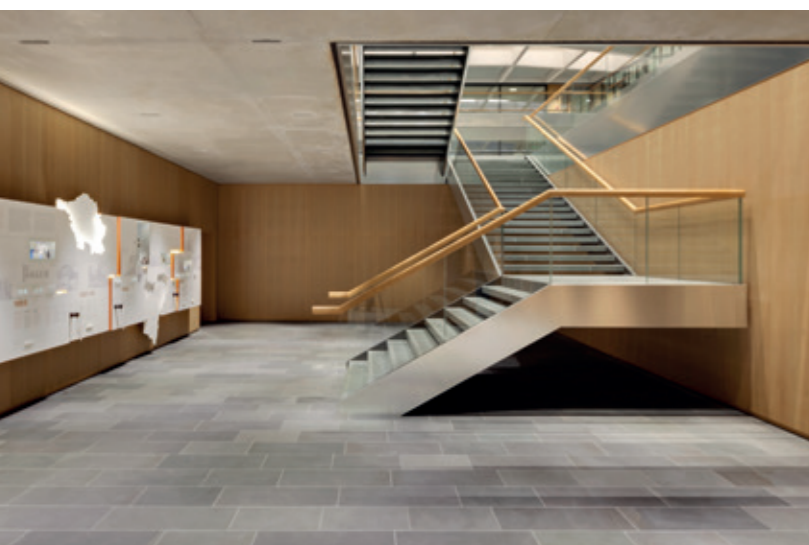

Visitez nos showrooms
Vous souhaitez faire découvrir toute la gamme à vos clients? Les showrooms Hager vous accueillent sur rendez-vous. Un espace de travail à utiliser sans compter!