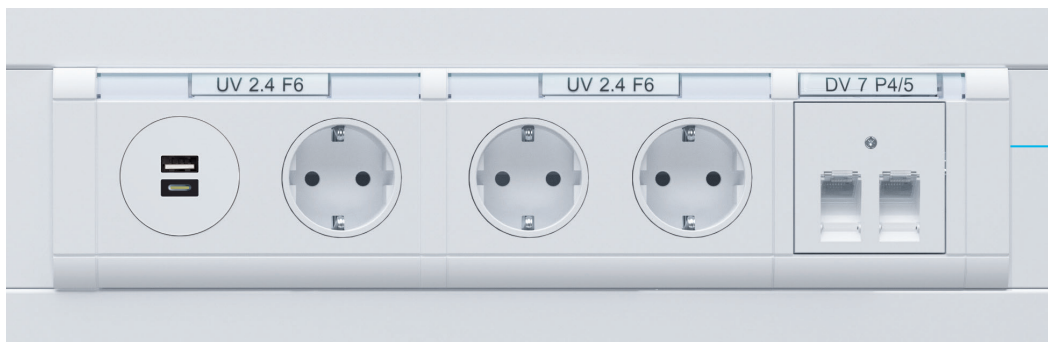

tehalit Ecoline-schakelmateriaal

Ecoline schakelmateriaal met modulaire afdekramen

Grijze iconen op de verpakking van het tehalit Ecoline-inbouw-schakelmateriaal

Inbouwmodules van de uitgebreide serie tehalit Ecoline-schakelmateriaal van Hager biedt voor elke behoefte de passende inzetstukken. Alle inbouwdozen voor het tehalit Ecoline-schakelmateriaal zijn **grijs** en hebben grijze iconen op de verpakking. Hieraan herken je direct of het om loze dozen voor energie- of data-aansluitingen gaat.

Overzicht van wandgoten

	Max. vulgraad Ø 11 mm (vulgraad 0,5 met schakelmateriaal)	Kanaalhoogte	Kanaalbreedte	Dekselbreedte	Bodemprofiel	Deksel	Koppeling bodemprefiel (reserve-onderdeel)
tehalit.BRN65	kunststof - pvc, bodemprefiel <u>met</u> afneembare zijdeksels (inbouwschakelmateriaal frontmontage of C-profiel)						
	10	70 mm	130 mm	80 mm	BRN651301 xxxx	BR0802 xxxx	BRN65X9
	16		170 mm		BRN651701 xxxx		
	24		210 mm		BRN652101 xxxx		
tehalit.BR65	kunststof - pvc, bodemprefiel <u>zonder</u> afneembare zijdeksels (inbouwschakelmateriaal frontmontage of C-profiel)						
	10	70 mm	100 mm	80 mm	BR651001 xxxx	BR0802 xxxx	BR65X9
	18		130 mm		BR651301 xxxx		
	28		170 mm		BR651701 xxxx		
	23		210 mm	2 x 80 mm	BR652101D xxxx		
tehalit.BRH65	halogeenvrije kunststof - PC/ABS, bodemprefiel <u>zonder</u> afneembare zijdeksels (inbouwschakelmateriaal frontmontage of C-profiel)						
	10	70 mm	100 mm	80 mm	BRH651001 9016	BRH0802 9016	BR65X9
	18		130 mm		BRH651301 9016		
	28		170 mm		BRH651701 9016		
	23		210 mm	2 x 80 mm	BRH652101D 9016		

Verkrijgbare kleuren: ve

Ve

Ve