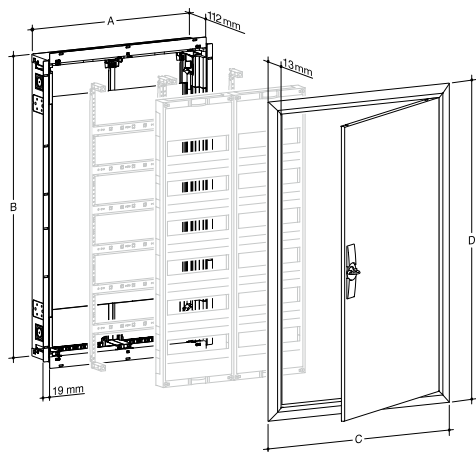

Komplettverteiler Multimedia mit	Bezeichnung	Höhe	Breite	Tiefe	Breite in 17,5 mm	PE	Best.-Nr.	E-No
- Blendrahmen und Tür - Traggerüst - Abdeckung, 125 mm - und seitlichem Kabelkanal - senk. Schottung auf der MM-Seite - PE-quick-connect Klemme	Feldverteiler UP 2 x 4R. Energ+MM	650 mm	550 mm	110 mm	48	22	FWU42K	822 540 014
	Feldverteiler UP 3 x 4R. Energ+MM	650 mm	800 mm	110 mm	96	22	FWU43K	822 540 044
	Feldverteiler UP 2 x 5R. Energ+MM	800 mm	550 mm	110 mm	60	22	FWU52K	822 550 014
	Feldverteiler UP 3 x 5R. Energ+MM	800 mm	800 mm	110 mm	120	22	FWU53K	822 550 034
	Feldverteiler UP 2 x 6R. Energ+MM	950 mm	550 mm	110 mm	72	22	FWU62K	822 560 014

Komplettverteiler Multimedia mit	Bezeichnung	Höhe	Breite	Tiefe	Breite in 17,5 mm	PE	Best.-Nr.	E-No
- Blendrahmen und Tür - 3 x 26 Mod. Modular - Montageplatten - waagrechte Abschottung - PE-quick-connect Klemme	Feldverteiler UP 2 x 6R. Energ+MM	950 mm	550 mm	110 mm	78	22	FWU62M3	822 560 064

Masse

Vollflächiger Putzschutz

	A	B	C	D
FWU31..	310 mm	502 mm	353 mm	553 mm
FWU32..	560 mm	502 mm	603 mm	553 mm
FWU33..	810 mm	502 mm	853 mm	553 mm
FWU41..	310 mm	652 mm	353 mm	703 mm
FWU42..	560 mm	652 mm	603 mm	703 mm
FWU43..	810 mm	652 mm	853 mm	703 mm
FWU51..	310 mm	802 mm	353 mm	853 mm
FWU52..	560 mm	802 mm	603 mm	853 mm
FWU53..	810 mm	802 mm	853 mm	853 mm
FWU61..	310 mm	952 mm	353 mm	1003 mm
FWU62..	560 mm	952 mm	603 mm	1003 mm
FWU63..	805 mm	952 mm	853 mm	1003 mm
FWU71..	310 mm	1102 mm	353 mm	1153 mm
FWU72..	560 mm	1102 mm	603 mm	1153 mm
FWU73..	810 mm	1102 mm	853 mm	1153 mm
FWU81..	310 mm	1252 mm	353 mm	1303 mm