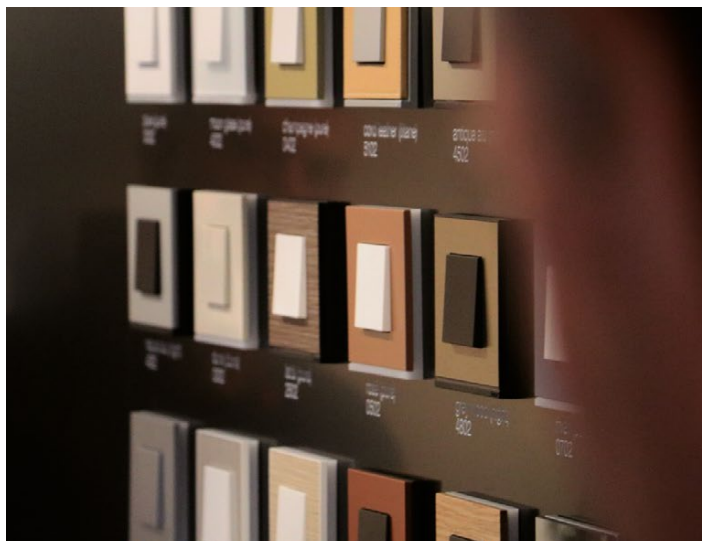

Un moteur de recherche qui permet de visualiser les fonctions et les finitions pour votre décoration intérieure.

particuliers.hager.fr/interrupteurs-prises/recherche/

Visitez nos showrooms

Vous souhaitez découvrir toute la gamme?