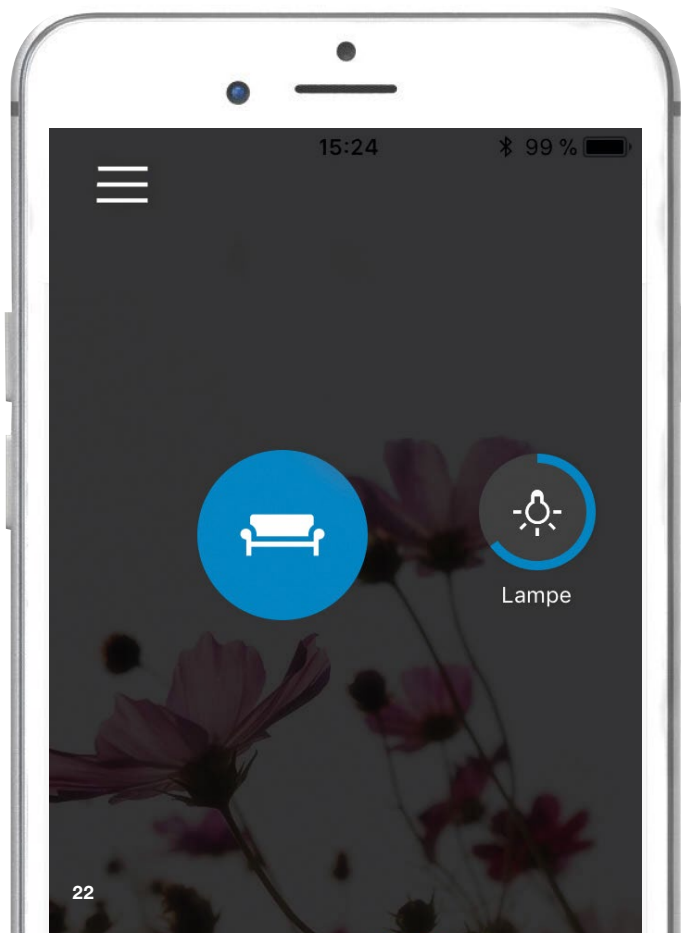

Contrôlez un, plusieurs ou l'ensemble des volets roulants, stores ou bannes de votre logement, en toute simplicité.

04

Détecteur automatique

Les enfants adorent courir dans le couloir et vous êtes fatigué d'éteindre la lumière derrière eux ? Avec le détecteur, ne pensez plus à l'éclairage de votre couloir.

06

Prise haut-parleur

Vous n'aimez pas les câbles qui s'emmêlent le long de vos meubles ? Ecoutez votre musique ou profitez de votre home-cinéma grâce aux prises haut-parleur, en toute simplicité.

gallery, si simple d'être connecté

gallery Bluetooth, la connectivité invisible

Imaginez, votre journée démarre en douceur grâce au variateur de lumière de votre chambre et à l'ouverture de vos volets roulants, pendant que vous vous réveillez tranquillement.

Avec gallery, c'est possible, grâce au pilotage via le Bluetooth depuis votre smartphone. Plus besoin de box pour être connecté!

Hager Mood, l'app de votre appareillage mural

Chez vous, depuis votre application, créez des scénarii pour piloter vos éclairages et vos volets roulants en local. Vous pouvez enregistrer un scénario pour faire de la simulation de présence, par exemple. Le pilotage peut être partagé facilement à toute la famille et plus.