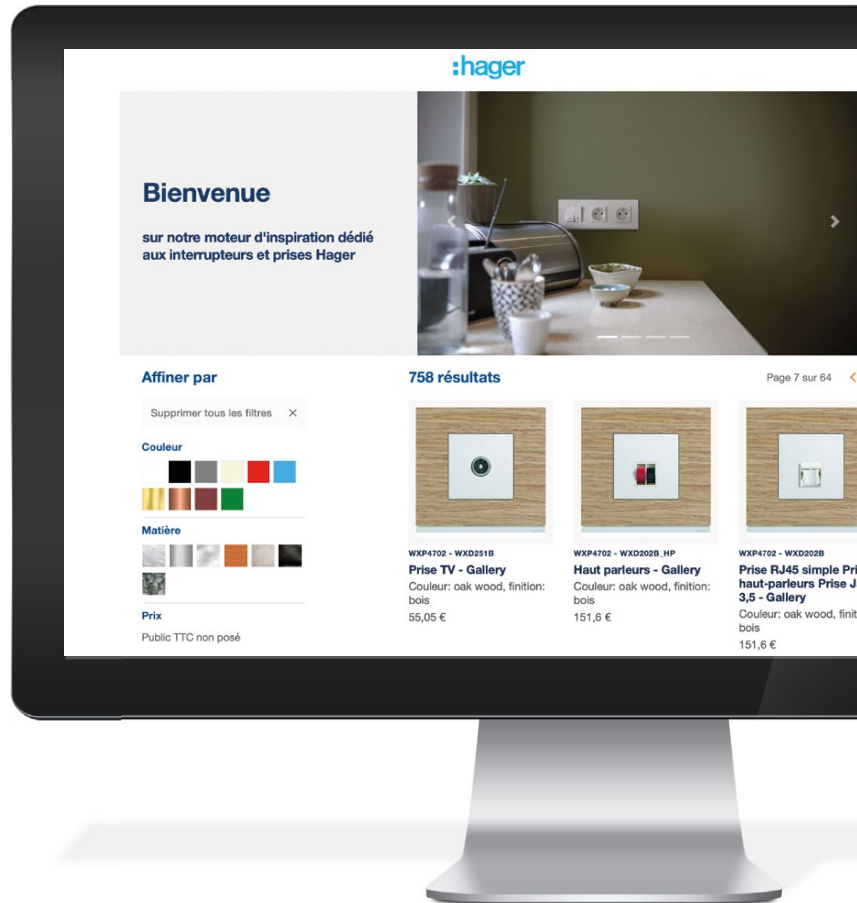

Made in Europe

Les produits gallery sont conçus, fabriqués et assemblés en Europe. Ils vous offrent la garantie d'un matériel de qualité.

Pour aller plus loin dans vos projets

L'accompagnement par un professionnel

Vous cherchez un électricien de confiance? Rendez-vous sur hager.fr/annuaire

Hager inspiration

Un espace pour vous conseiller, vous inspirer et vous accompagner. hager.com/fr/inspiration

Aide au choix finitions

Un moteur de recherche qui permet de visualiser les fonctions et les finitions pour votre décoration intérieure.

particuliers.hager.fr/interrupteurs-prises/recherche/

Visitez nos showrooms

Vous souhaitez découvrir toute la gamme?