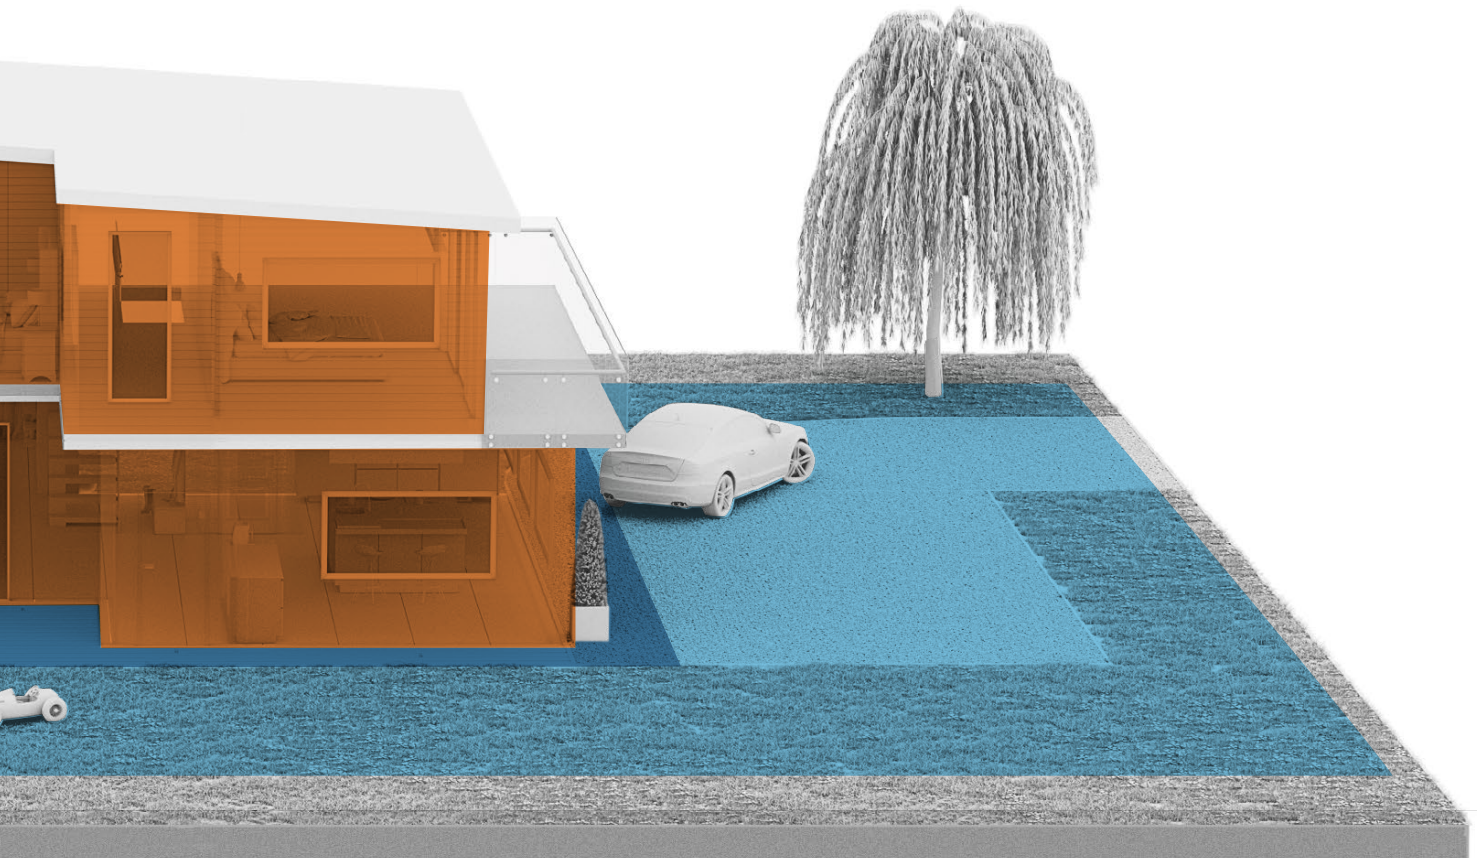

Messages dissuasifs

seprio peut prendre la tonalité que vous souhaitez, pour interpeller l'intrus. Un large choix de messages vocaux pré-enregistrés et intimidants sont disponibles : aboiements de chiens, "attention, zone protégée", "intrus détecté"... Ces messages d'alerte, déclenchés dès la détection, déstabiliseront l'intrus et stopperont sa progression.

Personnalisation

Votre système seprio est entièrement personnalisable selon vos besoins, votre habitation et vos extérieurs. Nos experts vous proposent un dispositif sur mesure pour vous garantir une protection optimale.

Avec l'interpellation vocale, votre système seprio réagit selon la proximité de l'intrus et le dissuade pour empêcher l'effraction.