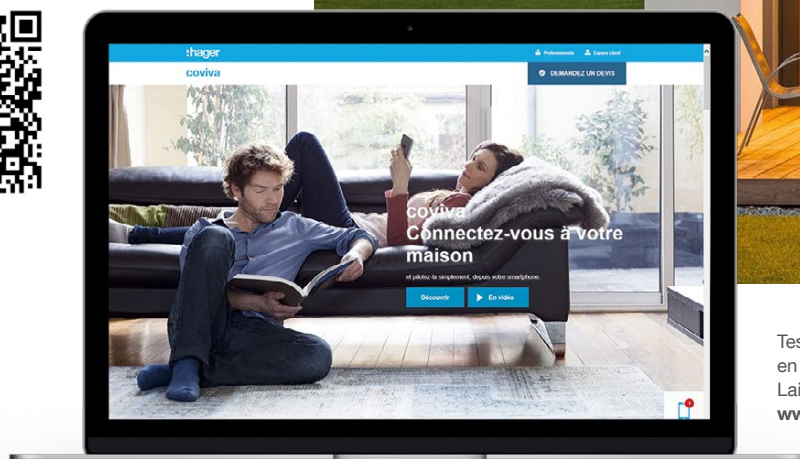

# La maison intelligente à votre portée

Devenez le chef d'orchestre de votre sécurité et de votre confort, en synchronisant votre système sepio sur l'application coviva.

Depuis votre smartphone, gérez tous vos équipements à distance. L'application coviva multiplie le champ des possibles et vous connecte à votre intérieur.

### **coviva, l'habitat connecté**

Une maison habile est une maison pilotable aisément, où que l'on soit. Éclairage, chauffage volets roulants, objets connectés, système d'alarme: tout est sous votre contrôle pour une tranquillité garantie.

### **Scénarii personnalisés**

En quelques clics, vous définirez des cas de figure et la réponse que sepio doit y apporter, ce sont les covigrams. Activés depuis un smartphone ou automatiquement suite à un événement prédéfini, ils sont évolutifs en fonction de vos besoins. Ces covigrams permettent d'anticiper les événements inhabituels et un ensemble d'actions à déclencher pour y répondre efficacement.

**Renforcez la dissuasion  
de votre logement en associant  
l'éclairage et les volets roulants.  
Créez des actions aléatoires qui  
simuleront votre présence.**

Testez sepio et l'application coviva  
en vous connectant au site Hager.  
Laissez-vous guider :  
[www.hager.fr/coviva/experience](http://www.hager.fr/coviva/experience)