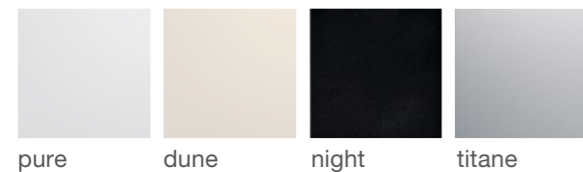

gallery

Estimatif prix T3

Des finitions pour tous les intérieurs, toutes les envies et tous les budgets.

Finitions des enjoliveurs

Composition complète: supports, mécanismes, enjoliveurs et plaques.

Option: gallery propose en option une fine bande de lumière pour décorer subtilement votre intérieur.

Configuration: chiffrée avec un enjoliveur blanc pure hors main-d'œuvre selon prix tarif public conseillé hors taxe de janvier 2023.

Finitions des plaques

Teintées
pure
dune

Peintes
night
titane
champagne
rosé
églantine
river
peacock
taupe
anthracite