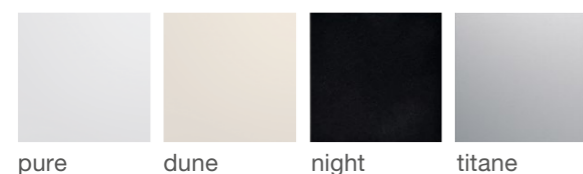

gallery

Estimatif prix

selon le prix tarif HT
de janvier 2023

Finitions des enjoliveurs

Composition complète: supports, mécanismes, enjoliveurs et plaques.

Option: gallery propose en option une fine bande de lumière pour décorer subtilement votre intérieur.

Configuration: prix de la fonction complète avec support, mécanisme, enjoliveur et plaque.

Finitions des plaques

Teintées

pure
dune

Peintes

night
titane
champagne
rosé
églantine
river
peacock
taupe
anthracite