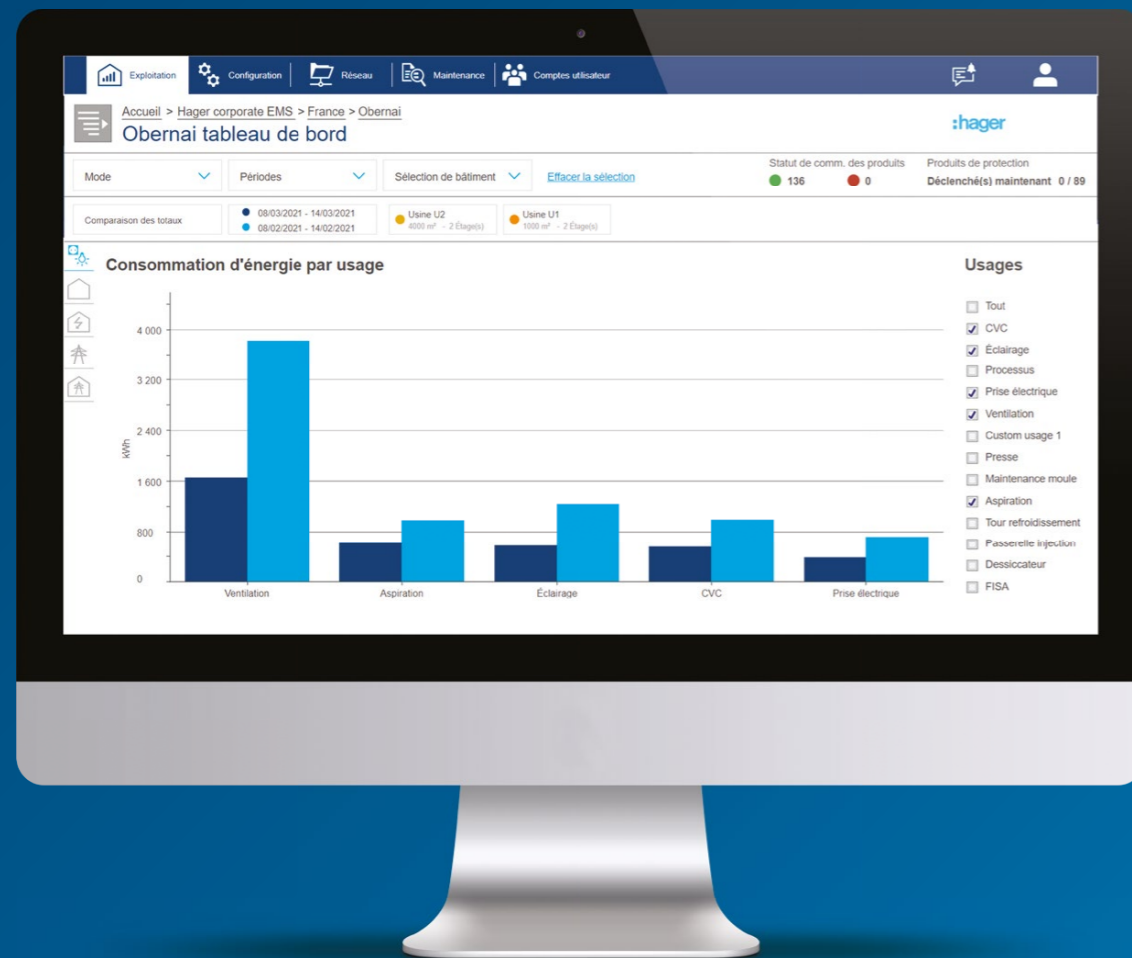

Logiciel de visualisation
des consommations énergétiques

Contrôler. Analyser. Optimiser.

Avec stream, contrôlez simplement
l'efficacité énergétique de vos bâtiments.

:hager

Améliorez l'efficacité énergétique de vos bâtiments avec stream

A l'heure où l'efficacité énergétique se définit comme l'une des priorités des concepteurs et exploitants de bâtiments, disposer d'un outil performant pour la connaissance et la compréhension de la consommation d'énergie est un atout majeur. Forts de nos 65 ans d'expertise dans l'infrastructure électrique, nous avons développé stream. Associé à notre serveur de données agardio.manager, il vous offre une solution de visualisation en temps réel des consommations énergétiques d'un ou plusieurs bâtiments. Résultat : vous, ou vos clients, disposez d'un outil d'aide à la décision puissant pour optimiser votre performance.

Allez plus loin avec stream

Service tout compris

stream intègre tout ce dont vous avez besoin

Affichage clair des informations

Choisissez entre différents affichages pour avoir une vue synthétique des données ou zoomer sur un appareil précis pour en connaître les moindres détails.

Données Multi-énergies

stream vous permet d'effectuer des relevés à distance pour la consommation d'eau, d'air, de gaz, d'électricité et de vapeur. Avec stream, vous avez une vision précise de la totalité des dépenses énergétiques.