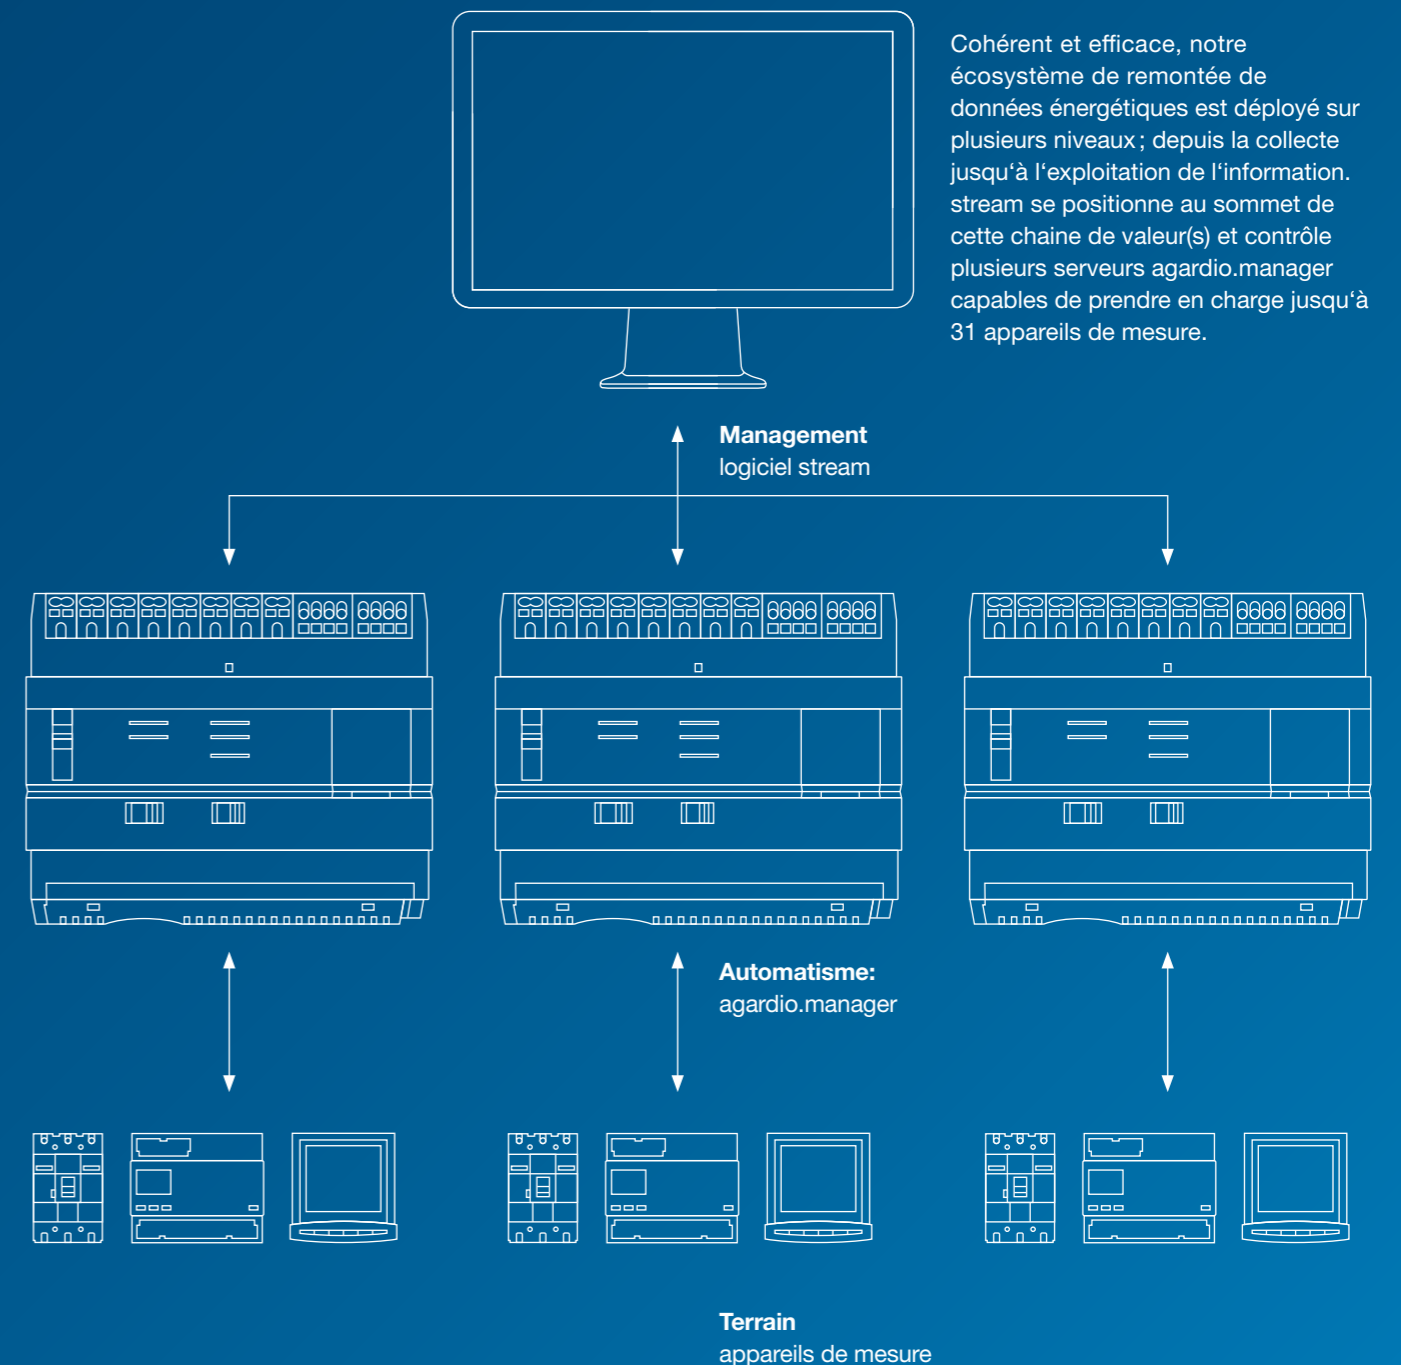

A l'heure où l'efficacité énergétique se définit comme l'une des priorités des concepteurs et exploitants de bâtiments, disposer d'un outil performant pour la connaissance et la compréhension de la consommation d'énergie est un atout majeur. Forts de nos 65 ans d'expertise dans l'infrastructure électrique, nous avons développé stream. Associé à notre serveur de données agardio.manager, il vous offre une solution de visualisation en temps réel des consommations énergétiques d'un ou plusieurs bâtiments. Résultat : vous, ou vos clients, disposez d'un outil d'aide à la décision puissant pour optimiser votre performance.

Allez plus loin avec stream

Service tout compris

stream intègre tout ce dont vous avez besoin

Affichage clair des informations

Choisissez entre différents affichages pour avoir une vue synthétique des données ou zoomer sur un appareil précis pour en connaître les moindres détails.

Simplicité de configuration

Connectez facilement, en quelques étapes, stream à l'ensemble de l'écosystème énergétique. Les données sont accessibles immédiatement.

Au service de l'utilisateur

Conçu avant tout pour offrir une expérience utilisateur conviviale, stream propose une prise en main simple et immédiate sans formation.

Données Multi-énergies

stream vous permet d'effectuer des relevés à distance pour la consommation d'eau, d'air, de gaz, d'électricité et de vapeur. Avec stream, vous avez une vision précise de la totalité des dépenses énergétiques.