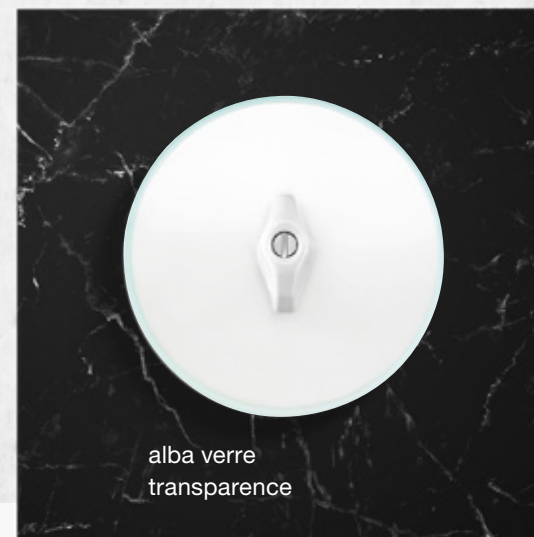

Découvrez toutes les couleurs disponibles.

[Finitions >](#)

Interrupteur avec halo lumineux

En plus d'apporter à votre interrupteur un effet des plus esthétiques, le halo lumineux vous montre la voie vers la lumière, même dans la pénombre totale... En somme, plus besoin d'allumer tous les couloirs pour se déplacer la nuit.

Voir la sélection de fonctionnalités qui facilitent la vie.

[Fonctionnalités >](#)

Les finitions

nuit classique

nuit porcelaine
de Rosenthal^(TM)

alba porcelaine
de Rosenthal^(TM)

nuit porcelaine
de Rosenthal^(TM)

alba classique

alba classique
lumineuse

alba verre
transparence

Parfaitement étanche

Et si vous alliez l'esthétisme à vos besoins les plus techniques ? Dans votre cave, votre garage, votre jardin ou sur votre terrasse, optez pour une prise ou un interrupteur résistant, sécurisé et au design sobre.