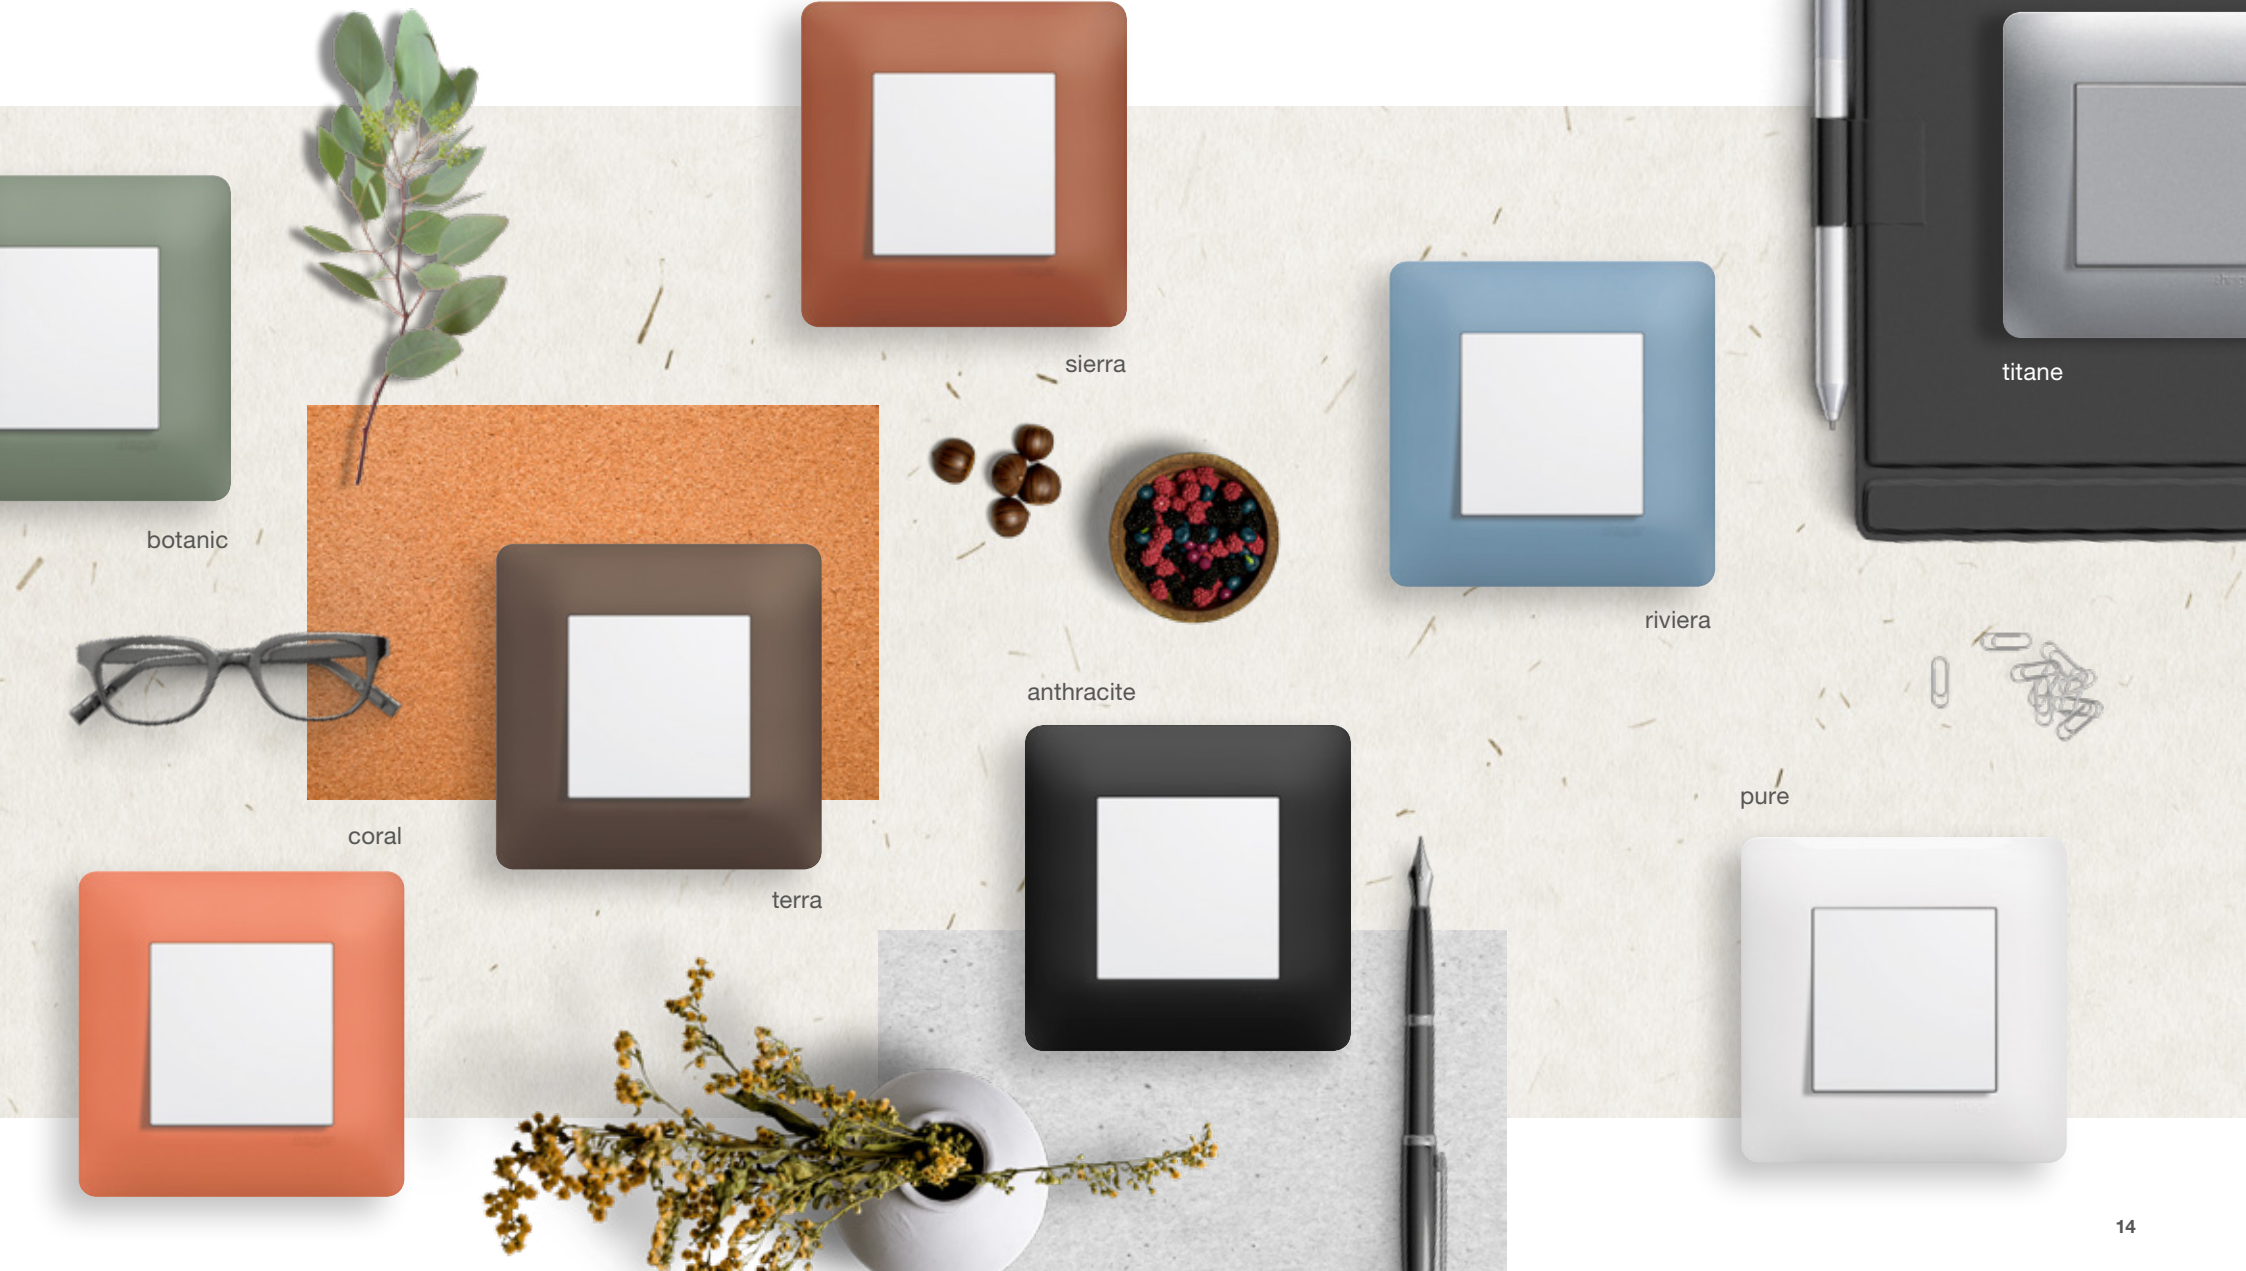

[Fonctionnalités >](#)

Hager Mood

Application 100 % gratuite sans achat in-app.

Télécharger dans l'App Store

DISPONIBLE SUR Google Play

Les finitions

botanic

sierra