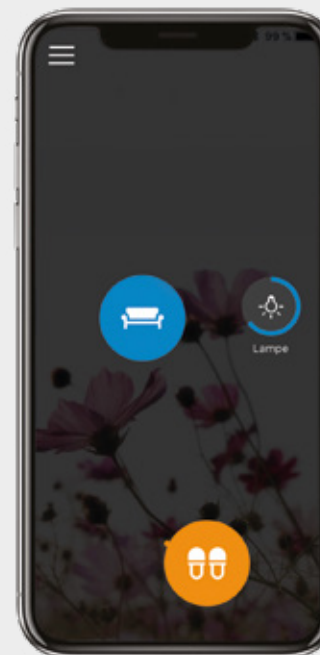

Les options connectées

La gamme est disponible en Bluetooth et permet de piloter vos interrupteurs et volets électriques en un clic, depuis votre smartphone ou tablette.

Voir la sélection de fonctionnalités qui facilitent la vie.

[Fonctionnalités >](#)

Hager Mood

Application 100 % gratuite sans achat in-app.

Télécharger dans l'App Store

DISPONIBLE SUR Google Play