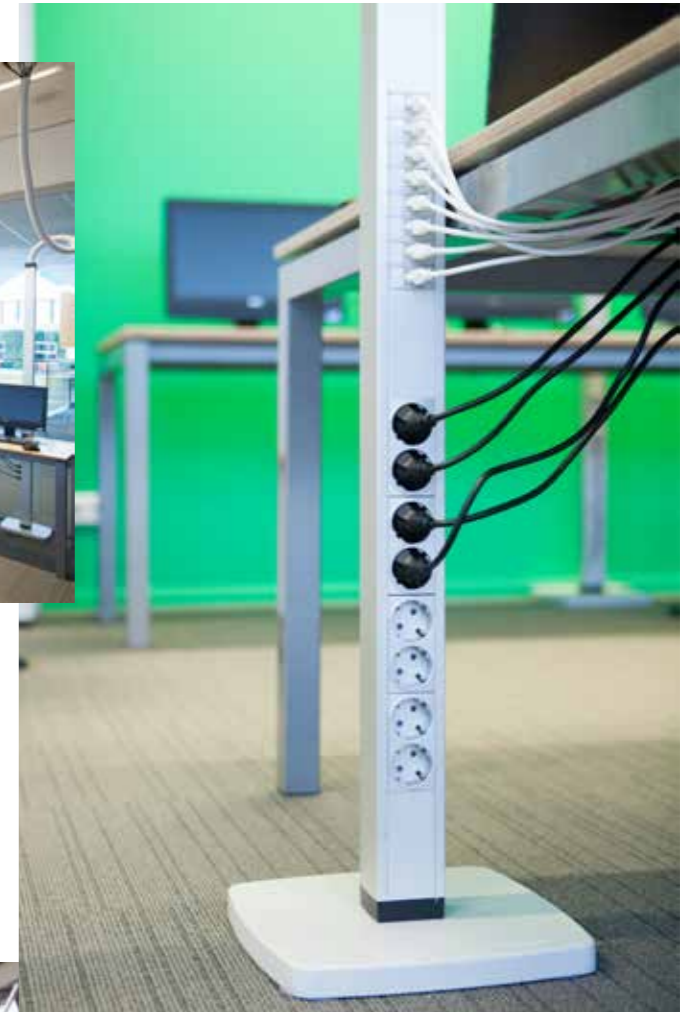

Educatie

Meer informatie over deze projecten vind je op hager.nl/utiliteit