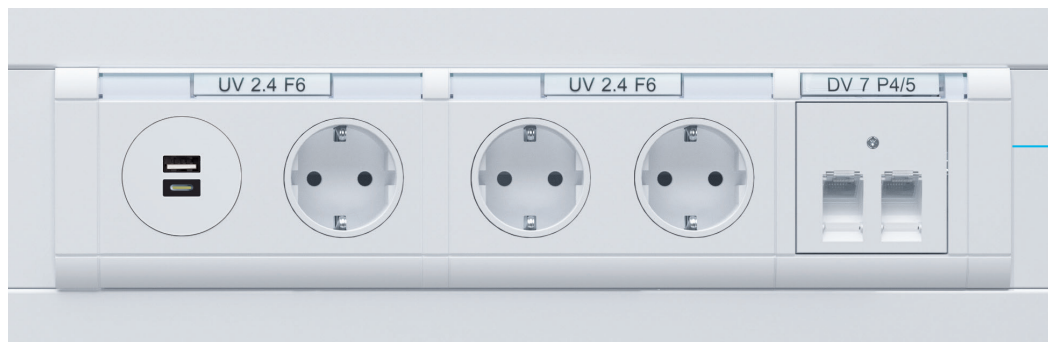

tehalit Ecoline-schakelmateriaal

Ecoline schakelmateriaal met modulaire afdekramen

Grijze iconen op de verpakking van het tehalit Ecoline-inbouw-schakelmateriaal

Inbouwmodules van de uitgebreide serie tehalit Ecoline-schakelmateriaal van Hager biedt voor elke behoefte de passende inzetstukken. Alle inbouwdozen voor het tehalit Ecoline-schakelmateriaal zijn **grijs** en hebben grijze iconen op de verpakking. Hieraan herken je direct of het om loze dozen voor energie- of data-aansluitingen gaat.

Overzicht van wandgoten

	Max. vulgraad Ø 11 mm (vulgraad 0,5 met schakelmateriaal)	Kanaalhoogte	Kanaalbreedte	Dekselbreedte	Bodemprofiel	Deksel	Koppeling bodemprefiel (reserve-onderdeel)
tehalit.BRN65	kunststof - pvc, bodemprefiel <u>met</u> afneembare zijdeksels (inbouwschakelmateriaal frontmontage of C-profiel)						
	10	70 mm	130 mm	80 mm	BRN651301 xxxx	BR0802 xxxx	BRN65X9
	16		170 mm		BRN651701 xxxx		
	24		210 mm		BRN652101 xxxx		
tehalit.BR65	kunststof - pvc, bodemprefiel <u>zonder</u> afneembare zijdeksels (inbouwschakelmateriaal frontmontage of C-profiel)						
	10	70 mm	100 mm	80 mm	BR651001 xxxx	BR0802 xxxx	BR65X9
	18		130 mm		BR651301 xxxx		
	28		170 mm		BR651701 xxxx		
	23		210 mm	2 x 80 mm	BR652101D xxxx		
tehalit.BRH65	halogeenvrije kunststof - PC/ABS, bodemprefiel <u>zonder</u> afneembare zijdeksels (inbouwschakelmateriaal frontmontage of C-profiel)						
	10	70 mm	100 mm	80 mm	BRH651001 9016	BRH0802 9016	BR65X9
	18		130 mm		BRH651301 9016		
	28		170 mm		BRH651701 9016		
	23		210 mm	2 x 80 mm	BRH652101D 9016		

Verkrijgbare kleuren: ve

Ve

Ve