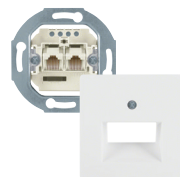

Data

Inbouwing voor data

Data

G2870 Apparaatmontagering data