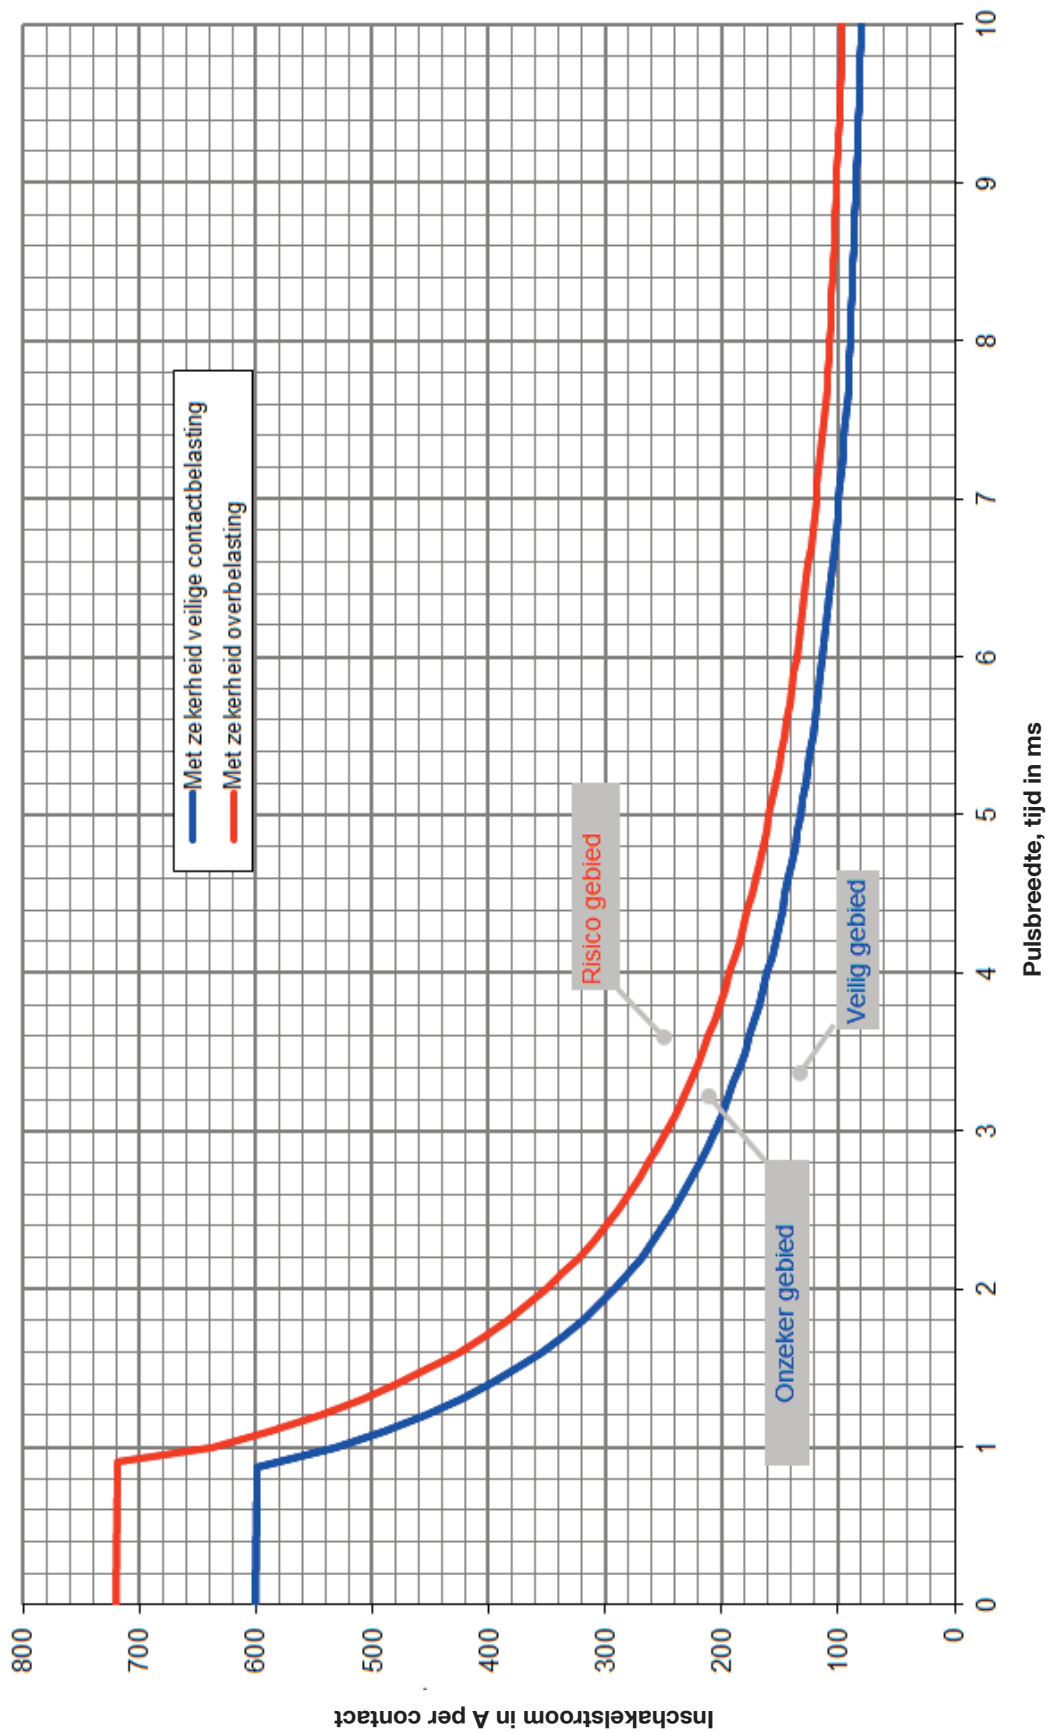

Maximale contactbelasting 1 en 2 modules magneetschakelaar, 16 A en 25 A

Maximale contactbelasting 1 en 2 modules magneetschakelaar [+], 16 A en 25 A

Maximale contactbelasting 3 modules magneetschakelaar, 40 A en 63 A