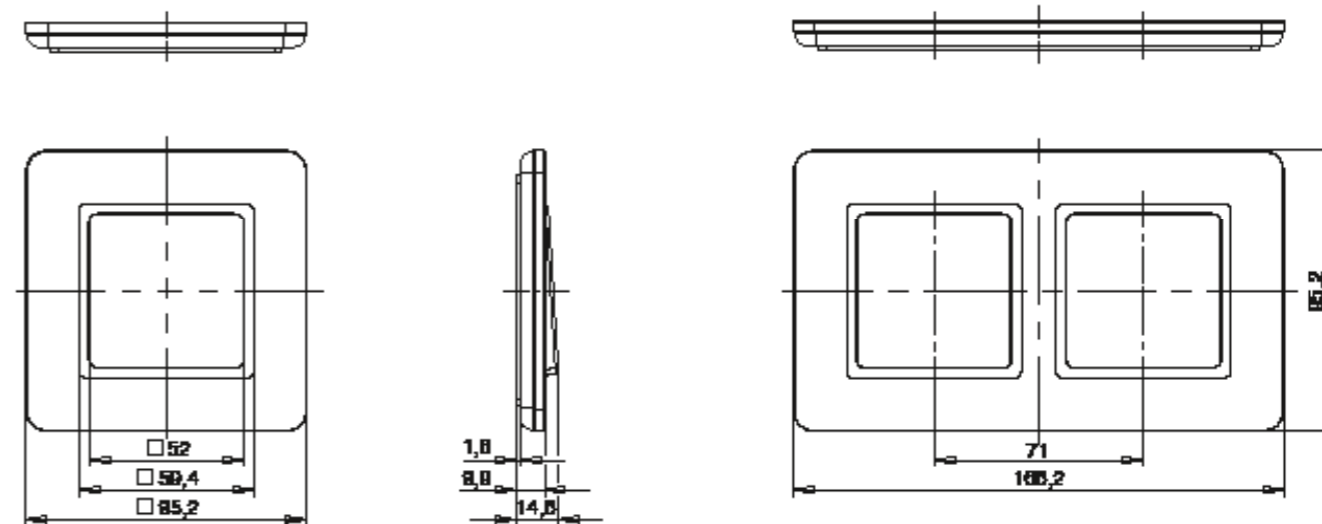

Maattekeningen