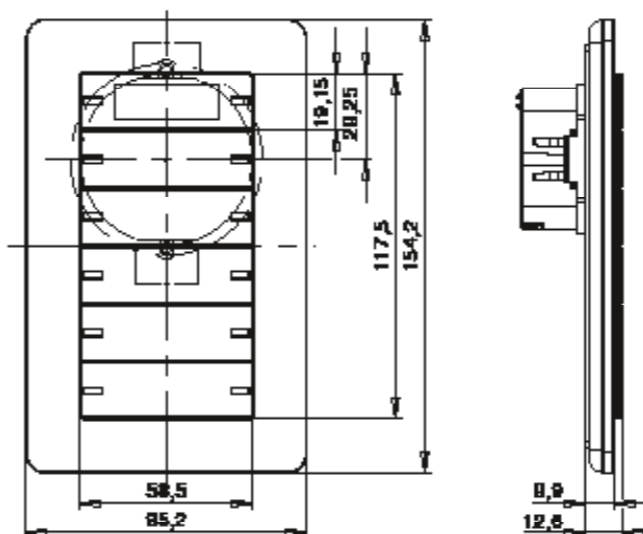

Maattekeningen