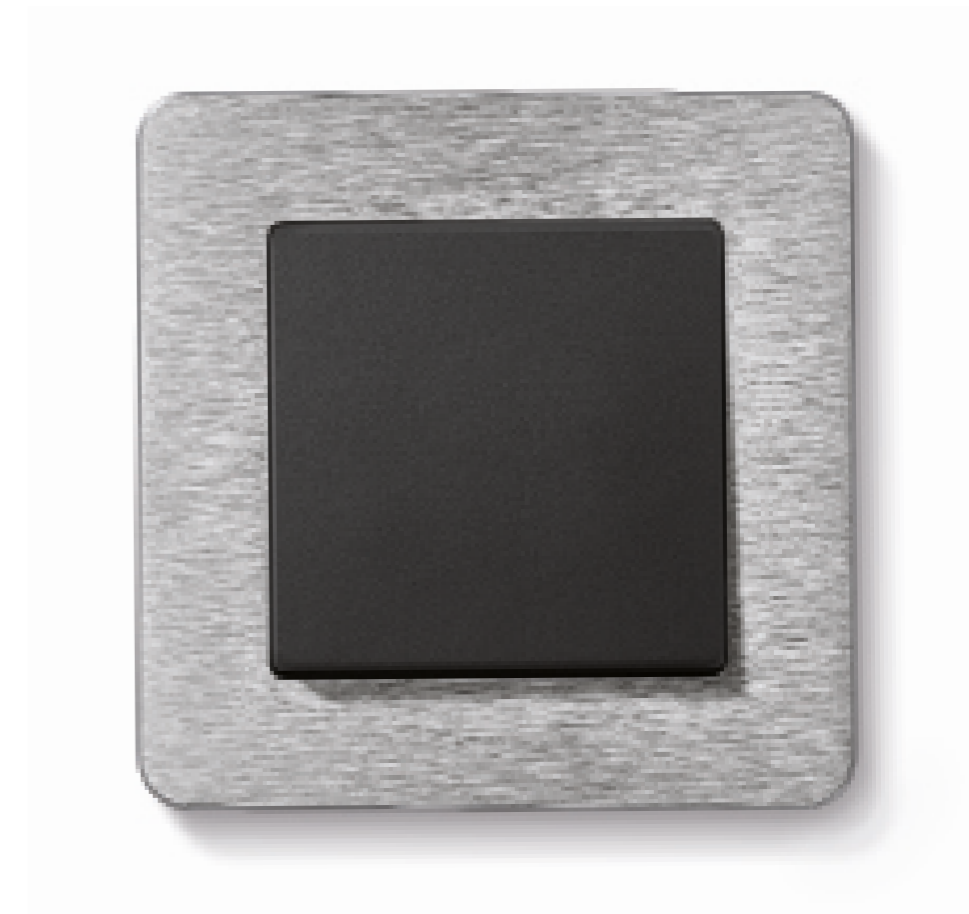

Q.7 Roestvrij Staal

De Berker Q.7 in geborsteld roestvrij staal biedt een exclusieve interpretatie van dit tijdloze materiaal. De structuur en de bewuste oneffenheden roepen associaties op met vakkundig handwerk. Het metaal met bijzondere zuiverheidsgraad maakt zowel een markante als elegante indruk.