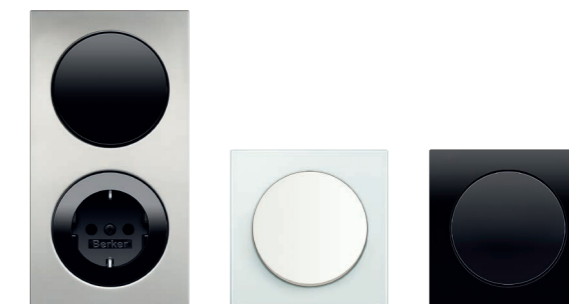

☒ IP44-gecertificeerd
Uitvoering: 1-voudig tot 5-voudig / horizontaal en verticaal
Buitenafmetingen (1-voudig): 81,2 x 81,2 mm