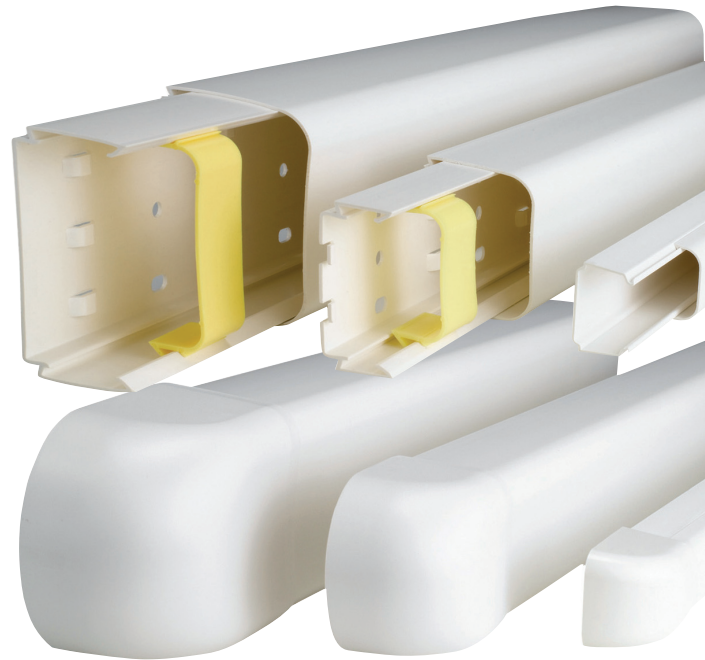

## Nueva canal tehalit.CLM

Una solución completa  
para sistemas de climatización

<b>Suministro :</b> canal con base perforada y tapa "U" con film protector <b>Longitud :</b> 2 m <b>Material :</b> PVC rígido		
<b>Dimensiones (mm):</b> 		<b>Canal y tapa</b>  Ref.
<b>30 x 35</b>  	<b>Blanco Nieve</b>  <b>Embalaje PVP</b>	<b>CLM30035</b>  26 m 4,61 €/m
<b>50 x 65</b>  	<b>Blanco Nieve</b>  <b>Embalaje PVP</b>	<b>CLMU50065</b>  24 m 7,14 €/m
<b>65 x 90</b>  	<b>Blanco Nieve</b>  <b>Embalaje PVP</b>	<b>CLMU65090</b>  16 m 9,83 €/m

## Accesorios:

Ángulo exterior      Ángulo interior      Ángulo plano

Tapa final

Derivación muro

Reducción

Junta de unión

Derivación en "T"

Pasa muro

## Las ventajas para Ud.:

- Las dimensiones de los perfiles responden a las necesidades de la mayoría de las instalaciones.
- Perfil que se adapta con facilidad, corrigiendo las irregularidades de la pared.
- Piezas de forma especialmente estudiadas para adaptarse a todas las exigencias de la instalación.
- Los dos perfiles de mayores dimensiones integran una tapa en "U" que recubre toda la base.
- Suministradas con film protector.

## Características técnicas:

- 3 dimensiones de perfiles (30x35, 50x65, 65x90)
- 10 piezas de forma
- longitud: 2m
- Material: PVC rígido
- Color blanco nieve RAL 9010