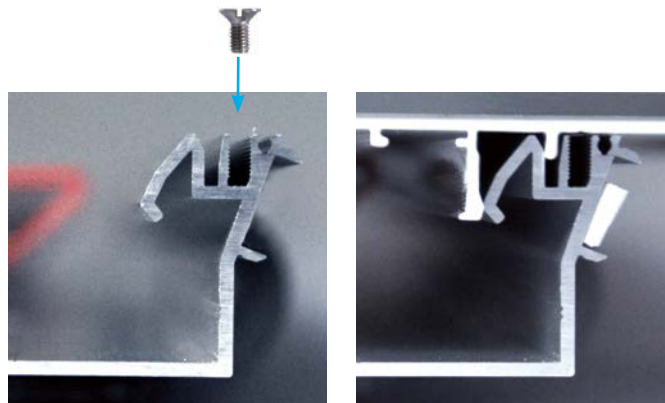

¿Cómo ordenar y ocultar los cables y conexiones de su sistema de TV? Es muy sencillo con esta canal de aluminio y plexiglás de gran calidad y acabado elegante.

Fijación de la canal a la pared mediante taco y tornillo
Fácil y seguro.

Canal fina y elegante

Con una profundidad de 37 mm es suficiente para guiar todos los cables de su sistema de TV.

Decórela a su gusto

Los acabados estándar son negro o blanco brillante, pero bajo el plexiglás translúcido se pueden colocar fotos, colores, papel tapiz... para conseguir el efecto decorativo deseado.

La fijación de la tapa se realiza mediante clipaje.
El atornillado es opcional para más seguridad.

En la parte lateral del perfil se pueden instalar tiras LED para dar un acabado luminoso. La iluminación fluirá desde detrás de la canal.

Canal de zócalo con LED y detector

El nuevo sistema de zócalos tehalit.SL está disponible en tres dimensiones. Los nuevos soportes de aparataje son proporcionales a la anchura del perfil, para una apariencia más coherente. Además, sus laterales son reflectantes obteniendo el efecto óptico de continuidad de la pared y el zócalo. La gama está disponible en los colores base: blanco y negro, en color especial decoración aluminio y hasta en cinco colores de imitación madera. Por lo tanto, le será fácil encontrar una solución para cada espacio y cada necesidad.