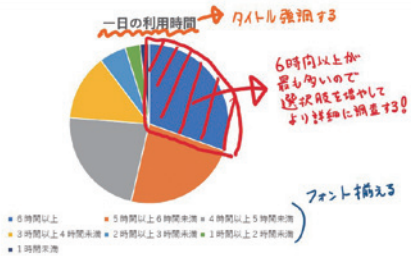

## 本物の紙に書くような使い心地

Surface ペンはユーザーが伝える細かい筆圧や傾きまで検知するようにこだわり抜いて作られています。本物のペンと同じようなスムーズな書き心地が、学習に集中できる環境を実現。Surface Go 4 とあわせて使うことで、より学習効率を高め、生徒の創造力を引き出します。

Surface ペン

Microsoft クラスルーム ペン 2

### 授業やプレゼンのポイントを 直接書き込み!

### 文章ではわかりづらい内容も 図で理解!