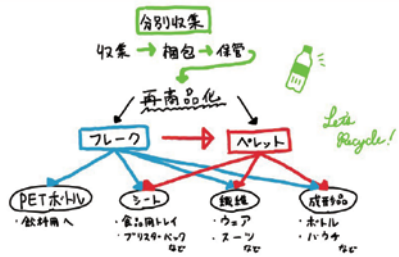

## 本物の紙に書くような使い心地

Surface ペンはユーザーが伝える細かい筆圧や傾きまで検知するようにこだわり抜いて作られています。本物のペンと同じようなスムーズな書き心地が、学習に集中できる環境を実現。Surface Go 4 とあわせて使うことで、より学習効率を高め、生徒の創造力を引き出します。

Surface ペン

Microsoft クラスルーム ペン 2

### 授業やプレゼンのポイントを 直接書き込み!

### 文章ではわかりづらい内容も 図で理解!