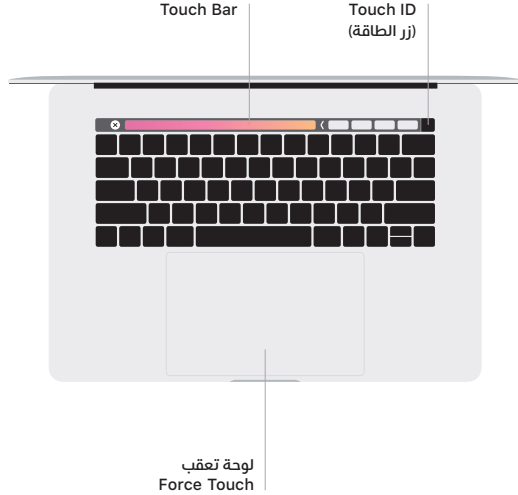

## Touch Bar

يتغير Touch Bar حسب التطبيق الحالي والنشاط الذي تقوم به. استخدم Control Strip على الجانب الأيمن لضبط عناصر التحكم المستخدمة كثيرًا مثل مستوى الصوت والإضاءة. اضغط على  لتوسيع Control Strip. واضغط على  على الجانب الأيسر لإغلاقه.

## إيماءات لوحة تعقب Multi-Touch

مرر بإصبعين عبر لوحة التعقب للتمرير لأعلى أو لأسفل أو إلى أي من الجانبين. مرر بإصبعين لتقليب صفحات الويب والمستندات. انقر بإصبعين لإجراء نقر بزر الماوس الأيمن. يمكنك أيضًا النقر ثم الضغط بشكل أعمق على لوحة التعقب للنقر بقوة على النص وكشف المزيد من المعلومات. لمعرفة المزيد، اختر تفضيلات النظام في Dock، ثم انقر على لوحة التعقب.