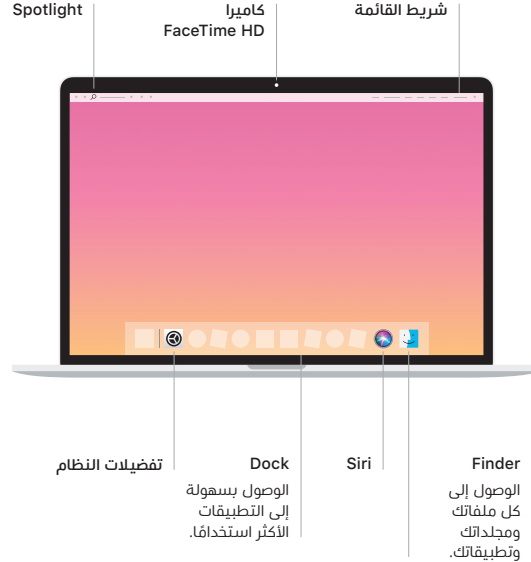

شحن الـ Macbook Pro وتوصيل ذاكرة تخزين أو شاشة عرض خارجية (USB-C) Thunderbolt 3

سماعة الرأس