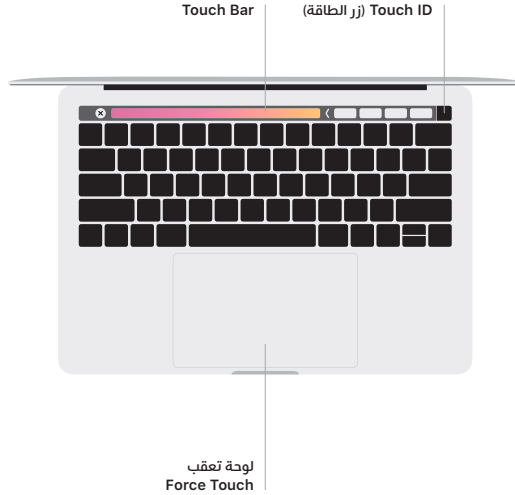

 MacBook Pro

Touch Bar

يتغير Touch Bar حسب التطبيق الحالي والنشاط الذي تقوم به. استخدم Control Strip على الجانب الأيمن لضبط عناصر التحكم المستخدمة كثيرًا مثل مستوى الصوت والإضاءة. اضغط على  لتوسيع Control Strip. واضغط على  على الجانب الأيسر لإغلاقه.

Touch ID

يمكنك ببصمة إصبعك فتح قفل الـ MacBook Pro وإجراء عمليات الشراء من App Store و iTunes Store و Apple Books ومواقع الويب باستخدام Apple Pay.

إيماءات لوحة تعقب Multi-Touch

مرر بإصبعين عبر لوحة التعقب للتمرير لأعلى أو لأسفل أو إلى أي من الجانبين. مرر بإصبعين لتقليب صفحات الويب والمستندات. انقر بإصبعين لإجراء نقر بزر الماوس الأيمن. يمكنك أيضًا النقر ثم الضغط بشكل أعمق على لوحة التعقب للنقر بقوة على النص وكشف المزيد من المعلومات. لمعرفة المزيد، اختر تفضيلات النظام في Dock، ثم انقر على لوحة التعقب.