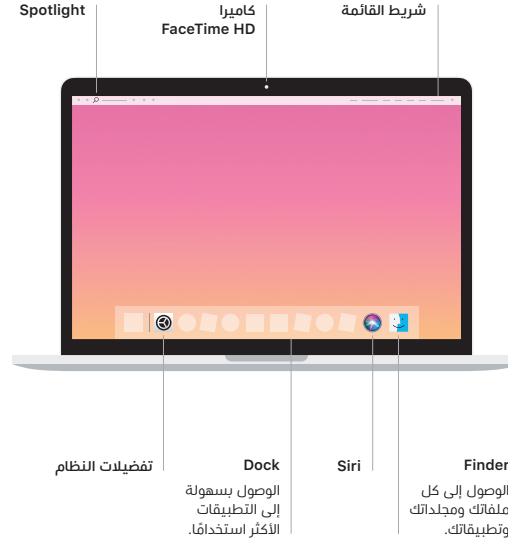

 MacBook Pro

Touch Bar

يتغير Touch Bar حسب التطبيق الحالي والنشاط الذي تقوم به. استخدم Control Strip على الجانب الأيمن لضبط عناصر التحكم المستخدمة كثيرًا مثل مستوى الصوت والإضاءة. اضغط على  لتوسيع Control Strip. واضغط على  على الجانب الأيسر لإغلاقه.

Touch ID

يمكنك ببصمة إصبعك فتح قفل الـ MacBook Pro وإجراء عمليات الشراء من App Store و iTunes Store و Apple Books ومواقع الويب باستخدام Apple Pay.

إيماءات لوحة تعقب Multi-Touch

مرر بإصبعين عبر لوحة التعقب للتمرير لأعلى أو لأسفل أو إلى أي من الجانبين. مرر بإصبعين لتقليب صفحات الويب والمستندات. انقر بإصبعين لإجراء نقر بزر الماوس الأيمن. يمكنك أيضًا النقر ثم الضغط بشكل أعمق على لوحة التعقب للنقر بقوة على النص وكشف المزيد من المعلومات. لمعرفة المزيد، اختر تفضيلات النظام في Dock، ثم انقر على لوحة التعقب.