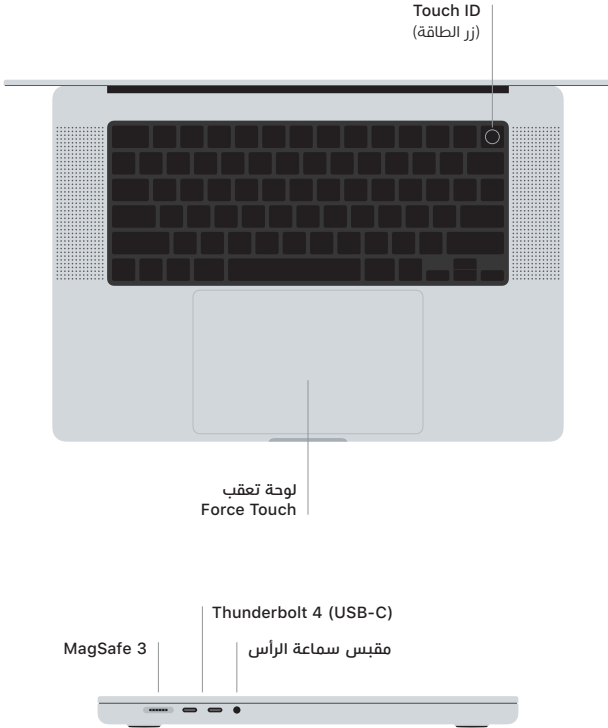

 MacBook Pro

مرحبًا بك في MacBook Pro

يتم بدء تشغيل الـ MacBook Pro تلقائيًا عند رفع الغطاء،
يساعد مساعد الإعداد في تجهيز ما تحتاجه للبدء.

Touch ID

باستخدام بصمة إصبعك، يمكنك فتح قفل MacBook Pro وتسجيل الدخول إلى التطبيقات على الفور وإجراء عمليات شراء باستخدام Apple Pay.

إيماءات لوحة تعقب Multi-Touch

مرّر بإصبعين للتمرير لأعلى أو لأسفل أو إلى أي من الجانبين. حرّك بإصبعين لتقليب صفحات الويب والمستندات. انقر بإصبعين لإجراء نقر بزر الماوس الأيمن. انقر ثم اضغط بشكل أعمق للنقر بقوة على النص وإظهار الخيارات. لمعرفة المزيد، اختر تفضيلات النظام، ثم انقر على لوحة التعقب.