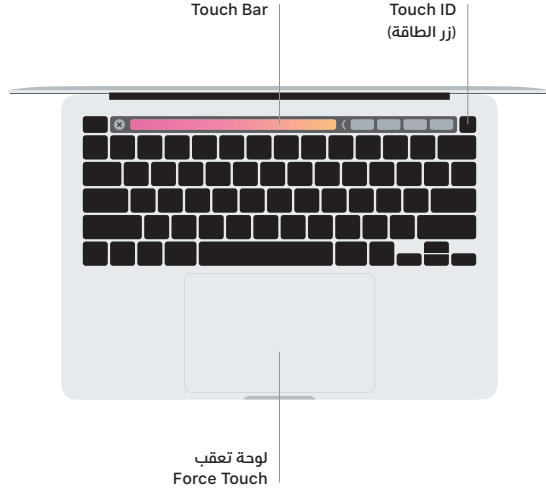

Touch Bar

يتغير Touch Bar حسب التطبيق الحالي والنشاط الذي تقوم به. استخدم Control Strip على الجانب الأيمن لضبط عناصر التحكم المستخدمة كثيرًا مثل مستوى الصوت والإضاءة. اضغط على  لتوسيع Control Strip. واضغط على  على الجانب الأيسر لإغلاقه.

Touch ID

يمكنك ببساطة إصبعك فتح قفل الـ MacBook Pro وإجراء عمليات الشراء من App Store وتطبيق Apple TV وApple Books ومواقع الويب باستخدام Apple Pay.

مرحبًا بك في MacBook Pro

يتم بدء تشغيل الـ MacBook Pro تلقائيًا عند رفع الغطاء. يساعد مساعد الإعداد في تجهيز ما تحتاجه للبدء.

Thunderbolt / USB 4
شحن الـ MacBook Pro
وتوصيل ذاكرة تخزين أو
شاشة عرض خارجية.

إيماءات لوحة تعقب Multi-Touch

مرر بإصبعين عبر لوحة التعقب للتمرير لأعلى أو لأسفل أو إلى أي من الجانبين. حرك بإصبعين لتقليب صفحات الويب والمستندات. انقر بإصبعين لإجراء نقر بزر الماوس الأيمن. يمكنك أيضًا النقر ثم الضغط بشكل أعمق على لوحة التعقب للنقر بقوة على النص وكشف المزيد من المعلومات. لمعرفة المزيد، اختر تفضيلات النظام في Dock، ثم انقر على لوحة التعقب.