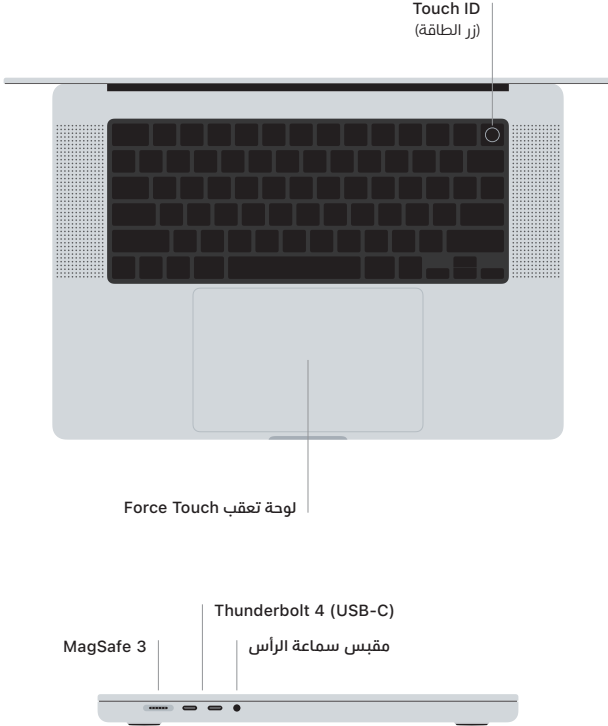

**MacBook Pro**

## مرحبًا بك في MacBook Pro

يتم بدء تشغيل الـ MacBook Pro تلقائيًا عند رفع الغطاء،  
يساعد مساعد الإعداد في تجهيز ما تحتاجه للبدء.

### Touch ID

باستخدام بصمة إصبعك، يمكنك فتح قفل MacBook Pro وتسجيل الدخول إلى التطبيقات على الفور وإجراء عمليات شراء باستخدام Apple Pay.

### إيماءات لوحة تعقب Multi-Touch

مرّر بإصبعين للتمرير لأعلى أو لأسفل أو إلى أي من الجانبين. حرّك بإصبعين لتقليب صفحات الويب والمستندات انقر بإصبعين لإجراء نقر بزر الماوس الأيمن. انقر ثم اضغط بشكل أعمق للنقر بقوة على النص وإظهار الخيارات. لمعرفة المزيد، اختر إعدادات النظام، ثم انقر على لوحة التعقب.