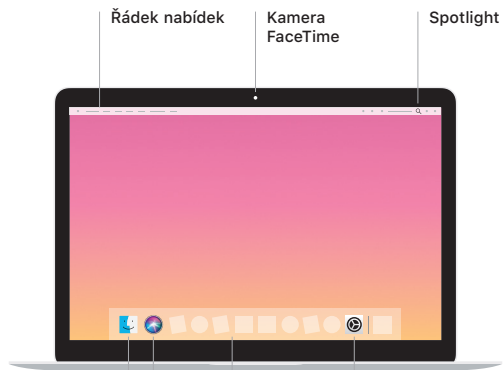

Podrobné informace najdete na support.apple.com/cs-cz/mac/macbook. Pokud chcete kontaktovat společnost Apple, přejděte na support.apple.com/cs-cz/contact.

 **MacBook**

Vítá vás váš MacBook

MacBook se spustí automaticky, jakmile zvednete víko. Průvodce nastavením vám pomůže váš počítač rychle nastavit a ihned začít používat.

USB-C

Slouží k nabíjení MacBooku a k připojení externího úložiště či monitoru.

Řádek nabídek

Kamera
FaceTime

Spotlight

Finder

Zde najdete
svoje soubory,
složky
a aplikace.

Siri

Dock

Pohodlný
přístup
k nejpou-
žívanějším
aplikacím.

Předvolby
systému

Sluchátková zdířka

Zapínací tlačítko

Trackpad Force Touch

Gesta na trackpadu Multi-Touch

Pohybem dvou prstů po trackpadu můžete posouvat zobrazený obsah nahoru, dolů nebo do stran. Přejížděním dvěma prsty můžete listovat webovými stránkami a dokumenty. Kliknutím dvěma prsty nahradíte kliknutí pravým tlačítkem myši. Můžete taky kliknout na text a silnějším zatlačením na trackpadu zobrazit více informací. Chcete-li se dozvědět více, vyberte v Docku Předvolby systému a klikněte na Trackpad.