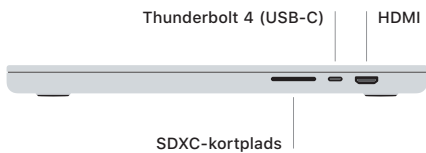

 MacBook Pro

Velkommen til MacBook Pro

MacBook Pro starter automatisk, når du slår skærmen op. Indstillingsassistenten hjælper dig med at komme i gang.

Touch ID

Med dit fingeraftryk kan du låse MacBook Pro op, logge hurtigt ind i apps og foretage køb med Apple Pay.

Multi-Touch-bevægelser på pegefeltet

Stryg med fingre for at rulle opad, nedad eller til siderne. Skub med to fingre for at bladre gennem websider og dokumenter. Klik med to fingre for at højreklikke. Klik, og tryk derefter hårdere for at udføre et hårdt klik på tekst, så der vises muligheder. Du kan læse mere, hvis du åbner Systemindstillinger og klikker på Pegefelt.