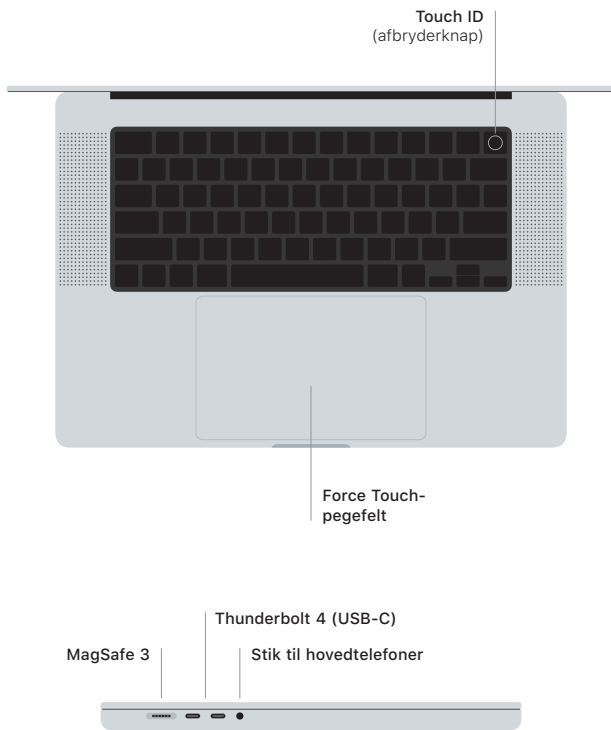

 MacBook Pro

Velkommen til MacBook Pro

MacBook Pro starter automatisk, når du slår skærmen op. Indstillingsassistenten hjælper dig med at komme i gang.

Touch ID

Med dit fingeraftryk kan du låse MacBook Pro op, logge hurtigt ind i apps og foretage køb med Apple Pay.

Multi-Touch-bevægelser på pegefeltet

Stryg med fingre for at rulle opad, nedad eller til siderne. Skub med to fingre for at bladre gennem websider og dokumenter. Klik med to fingre for at højreklikke. Klik, og tryk derefter hårdere for at udføre et hårdt klik på tekst, så der vises muligheder. Du kan læse mere, hvis du åbner Systemindstillinger og klikker på Pegefelt.