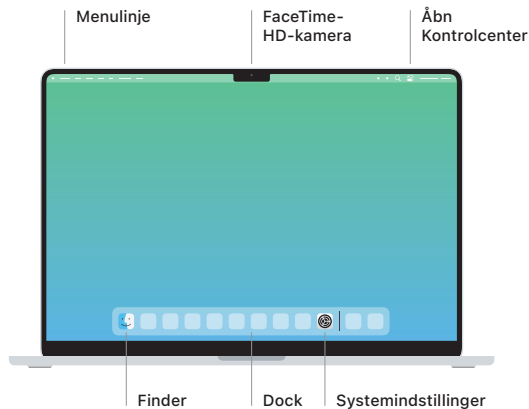

MacBook Air

Support

Du kan få flere oplysninger på support.apple.com/da-dk/mac/macbook-air.

Du kan kontakte Apple på support.apple.com/da-dk/contact.

Velkommen til MacBook Air

MacBook Air starter automatisk, når du slår skærmen op. Indstillingsassistent hjælper dig med at komme i gang.

Touch ID

Med dit fingeraftryk kan du låse MacBook Air op, logge hurtigt ind i apps og foretage køb med Apple Pay.

Bevægelser på Multi-Touch-pegefeltet

Naviger nemt på websteder og i apps vha. bevægelser. Du kan læse mere, hvis du åbner Systemindstillinger og klikker på Pegefelt.

MagSafe 3

Oplad din MacBook Air vha. MagSafe 3-porten.

Hent vejledningen *Vigtigt om MacBook Air*

Du kan læse mere om indstillinger og brug af din MacBook Air i vejledningen *Vigtigt om MacBook Air*. Du finder vejledningen på support.apple.com/guide/macbook-air.