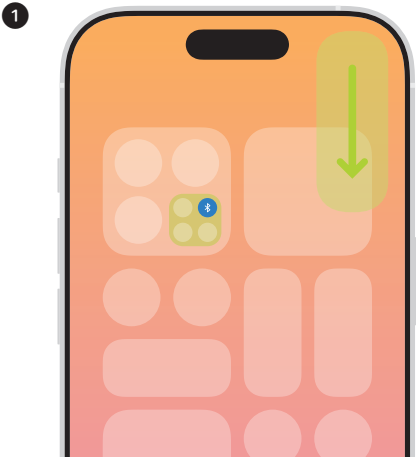

Double-tap with case open to connect to other devices.

Touchez deux fois avec le boîtier ouvert pour les connecter à d'autres appareils.

Doppeltippe bei geöffnetem Case, um andere Geräte zu verbinden.

Toca dos veces con el estuche abierto para conectarlos a otros dispositivos.

Premi due volte con la custodia aperta per connettere altri dispositivi.

Dê dois toques com a caixa aberta para estabelecer ligação a outros dispositivos.

AirPods

-  Turn on Bluetooth®.
Activez le Bluetooth®.
Aktiviere Bluetooth®.
Activa Bluetooth®.
Attiva il Bluetooth®.
Ative o Bluetooth®.