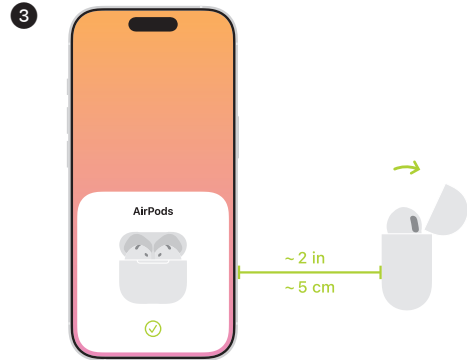

Double-tap with case open to connect to other devices.

Touchez deux fois avec le boîtier ouvert pour les connecter à d'autres appareils.

Doppeltippe bei geöffnetem Case, um andere Geräte zu verbinden.

Toca dos veces con el estuche abierto para conectarlos a otros dispositivos.

Premi due volte con la custodia aperta per connettere altri dispositivi.

Dê dois toques com a caixa aberta para estabelecer ligação a outros dispositivos.

AirPods

-  Turn on Bluetooth®.
Activez le Bluetooth®.
Aktiviere Bluetooth®.
Activa Bluetooth®.
Attiva il Bluetooth®.
Ative o Bluetooth®.