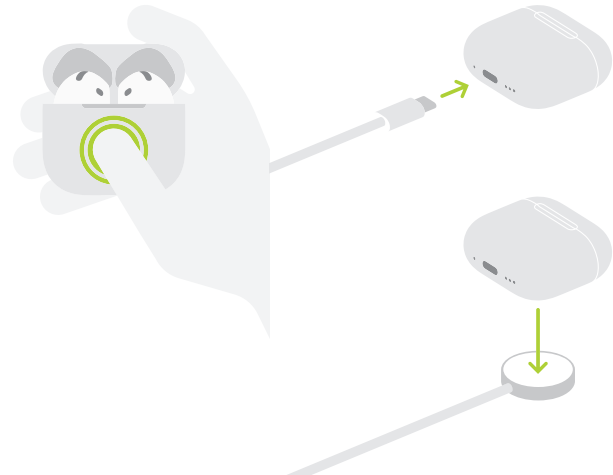

Press and hold
to switch between
listening modes.
Mantén presionado
para alternar entre
los modos de
escucha.
**Mantenha
pressionado**
para alternar entre
os modos de
audição.

    
**Double-tap with
case open** to connect to
other devices.
**Toca dos veces con el
estuche abierto** para
conectarlos a otros
dispositivos.
**Toque duas vezes
com o estojo aberto**
para conectar a outros
dispositivos.

AirPods

Active Noise Cancellation

1

2

 Turn on Bluetooth®.
Activa la conexión Bluetooth®.
Ative o Bluetooth®.

3

-  Noise Control
Control de ruido
Controle de Ruído
-  Conversation Awareness
Reconocimiento de conversación
Detecção de Conversa
-  Spatial Audio
Audio espacial
Áudio Espacial