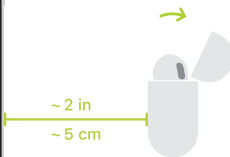

AirPods

Active Noise Cancellation

1

2

 Turn on Bluetooth®.
Activa la conexión Bluetooth®.
Ative o Bluetooth®.

3

-  Noise Control
Control de ruido
Controle de Ruído
-  Conversation Awareness
Reconocimiento de conversación
Detecção de Conversa
-  Spatial Audio
Audio espacial
Áudio Espacial