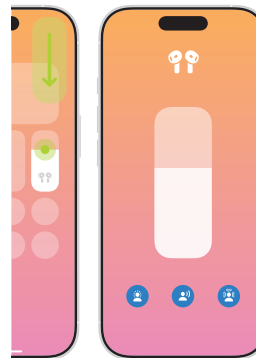

Press and hold
to switch between
listening modes.
Mantén presionado
para alternar entre
los modos de
escucha.
**Mantenha
pressionado**
para alternar entre
os modos de
audição.

    
**Double-tap with
case open** to connect to
other devices.
**Toca dos veces con el
estuche abierto** para
conectarlos a otros
dispositivos.
**Toque duas vezes
com o estojo aberto**
para conectar a outros
dispositivos.

AirPods

Active Noise Cancellation

1

2

 Turn on Bluetooth®.
Activa la conexión Bluetooth®.
Ative o Bluetooth®.

3

-  Noise Control
Control de ruido
Controle de Ruído
-  Conversation Awareness
Reconocimiento de conversación
Detecção de Conversa
-  Spatial Audio
Audio espacial
Áudio Espacial