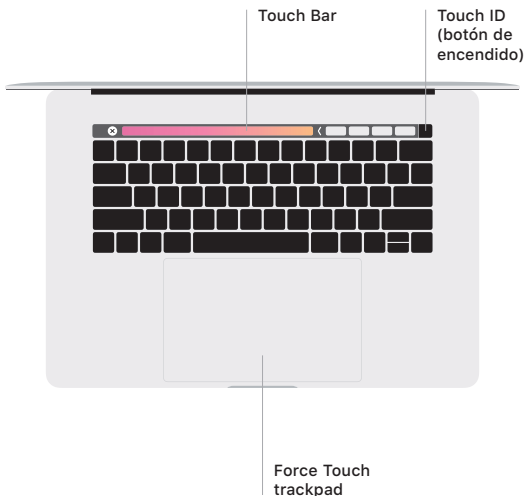

 MacBook Pro

Te damos la bienvenida a tu MacBook Pro

El MacBook Pro arrancará automáticamente cuando levantes la tapa. Asistente de Configuración te ayudará a ponerte en marcha.

Thunderbolt 3 (USB-C)

Carga el MacBook Pro y conecta unidades de almacenamiento externo o conecta una pantalla.

Auriculares

Touch Bar

La barra Touch Bar cambia en función de la actividad y aplicación actuales. Utiliza la Control Strip del lado derecho para ajustar los controles que más utilizas, como el volumen y el brillo. Pulsa  para expandir la Control Strip. Pulsa  a la izquierda para cerrarla.

Touch ID

Tu huella digital te permite desbloquear el MacBook Pro y realizar compras en App Store, iTunes Store, Apple Books y sitios web utilizando Apple Pay.

Gestos del trackpad Multi-Touch

Arrastra con dos dedos en el trackpad para desplazarte arriba, abajo o a los lados. Desliza dos dedos para hojear páginas web y documentos. Haz clic con dos dedos para hacer clic derecho. También puedes hacer clic y pulsar más profundamente en el trackpad para hacer clic fuerte en el texto y mostrar más información. Para obtener más información, selecciona Preferencias del Sistema en el Dock y haz clic en Trackpad.