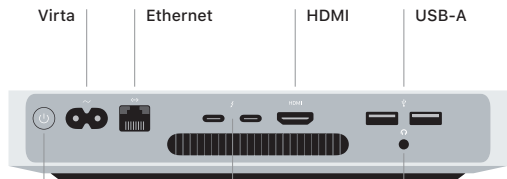

 **Mac mini**

Tervetuloa Mac miniin

Käynnistä Mac mini painamalla virtapainiketta.
Käyttöönottoopuri auttaa sinua pääsemään alkuun.

Virta

Ethernet

HDMI

USB-A

Virtanäppäin