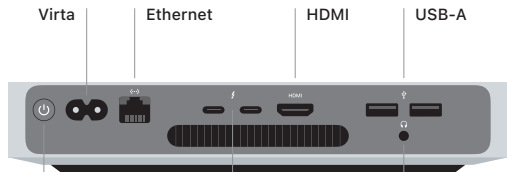

Mac mini

Tervetuloa Mac miniin

Käynnistä Mac mini painamalla virtapainiketta.
Käyttöönottoapuri auttaa sinua pääsemään alkuun.

Virtanäppäin

Thunderbolt 4

Liitä ulkoisia näyttöjä ja erittäin suorituskykyisiä oheislaitteita.