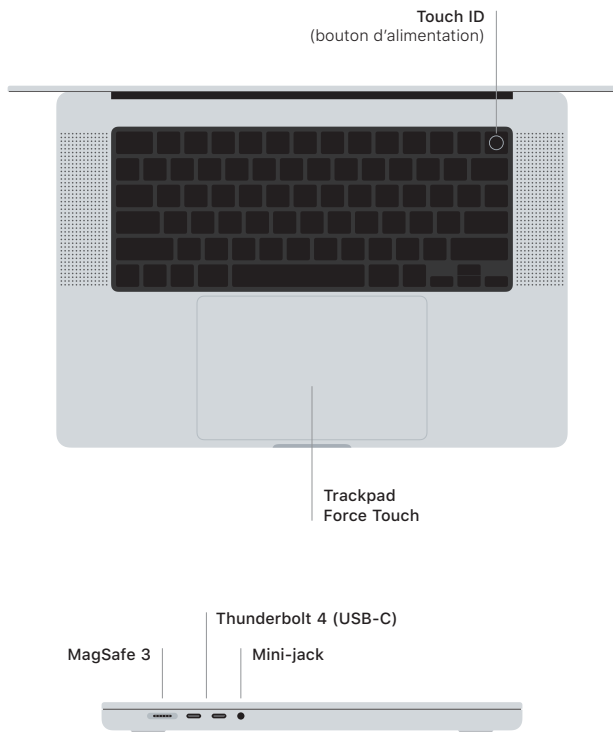

 MacBook Pro

Bienvenue sur votre MacBook Pro

Le MacBook Pro démarre automatiquement lorsque vous relevez l'écran.
Assistant réglages vous aide à être opérationnel rapidement.

Touch ID

Votre empreinte digitale peut déverrouiller votre MacBook Pro, vous connecter instantanément dans des apps et réaliser des achats grâce à Apple Pay.

Gestes sur le trackpad Multi-Touch

Passez deux doigts pour faire défiler verticalement ou horizontalement. Balayez le trackpad avec deux doigts pour parcourir les pages web et les documents. Cliquez avec deux doigts pour effectuer un clic droit. Cliquez et appuyez plus fort pour appliquer un clic forcé sur du texte afin d'afficher des options. Pour en savoir plus, choisissez Préférences Système, puis cliquez sur Trackpad.