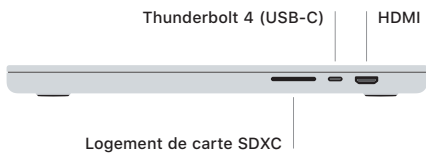

 MacBook Pro

Bienvenue sur votre MacBook Pro

Le MacBook Pro démarre automatiquement lorsque vous relevez l'écran.
Assistant réglages vous aide à être opérationnel rapidement.

Touch ID

Votre empreinte digitale peut déverrouiller votre MacBook Pro, vous connecter instantanément dans des apps et réaliser des achats grâce à Apple Pay.

Gestes sur le trackpad Multi-Touch

Passez deux doigts pour faire défiler verticalement ou horizontalement. Balayez le trackpad avec deux doigts pour parcourir les pages web et les documents. Cliquez avec deux doigts pour effectuer un clic droit. Cliquez et appuyez plus fort pour appliquer un clic forcé sur du texte afin d'afficher des options. Pour en savoir plus, choisissez Préférences Système, puis cliquez sur Trackpad.