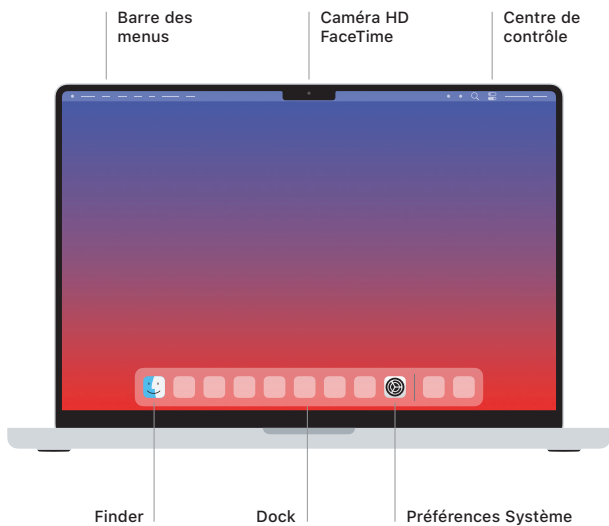

 MacBook Pro

Bienvenue sur votre MacBook Pro

Le MacBook Pro démarre automatiquement lorsque vous relevez l'écran.
Assistant réglages vous aide à être opérationnel rapidement.

Touch ID

Votre empreinte digitale peut déverrouiller votre MacBook Pro, vous connecter instantanément dans des apps et réaliser des achats grâce à Apple Pay.

Gestes sur le trackpad Multi-Touch

Passez deux doigts pour faire défiler verticalement ou horizontalement. Balayez le trackpad avec deux doigts pour parcourir les pages web et les documents. Cliquez avec deux doigts pour effectuer un clic droit. Cliquez et appuyez plus fort pour appliquer un clic forcé sur du texte afin d'afficher des options. Pour en savoir plus, choisissez Préférences Système, puis cliquez sur Trackpad.