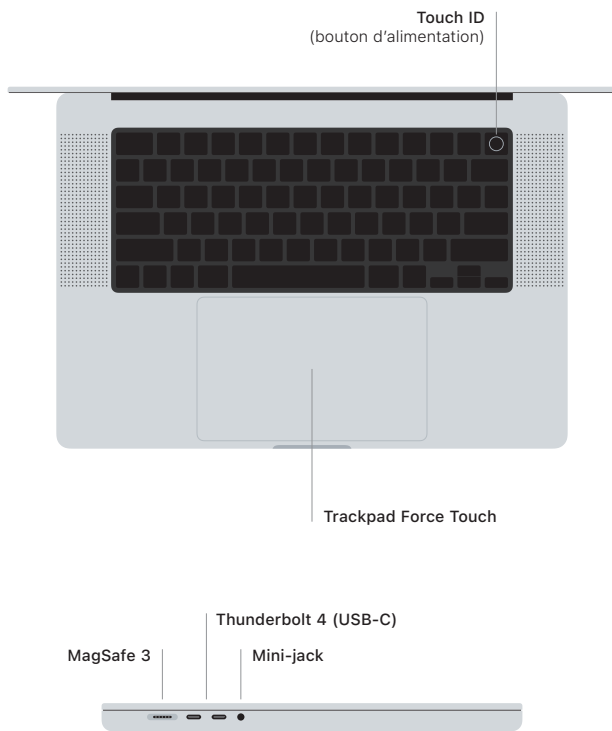

**MacBook Pro**

## Bienvenue sur votre MacBook Pro

Le MacBook Pro démarre automatiquement lorsque vous relevez l'écran.  
Assistant réglages vous aide à être opérationnel rapidement.

### Touch ID

Votre empreinte digitale peut déverrouiller votre MacBook Pro, vous connecter instantanément dans des apps et réaliser des achats grâce à Apple Pay.

### Gestes sur le trackpad Multi-Touch

Passez deux doigts pour faire défiler verticalement ou horizontalement. Balayez le trackpad avec deux doigts pour parcourir les pages web et les documents. Cliquez avec deux doigts pour effectuer un clic droit. Cliquez et appuyez plus fort pour appliquer un clic forcé sur du texte afin d'afficher des options. Pour en savoir plus, choisissez Réglages Système, puis cliquez sur Trackpad.