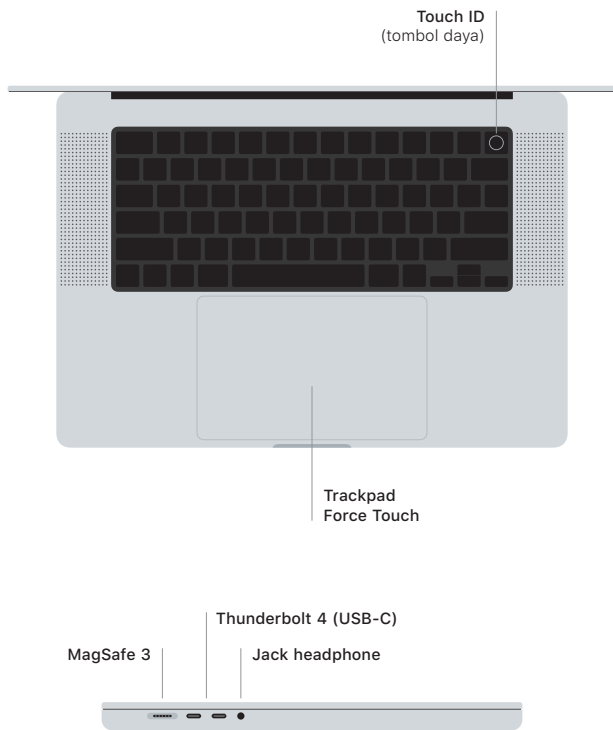

 MacBook Pro

Selamat Datang di MacBook Pro Anda

MacBook Pro dimulai secara otomatis setelah Anda membuka tutupnya. Asisten Pengaturan membantu Anda agar dapat langsung menggunakan perangkat.

Touch ID

Sidik jari Anda dapat membuka MacBook Pro, masuk ke app secara instan, dan melakukan pembelian menggunakan Apple Pay.

Gerakan trackpad Multi-Touch

Sapu dengan dua jari untuk menggulir ke atas, bawah, atau samping. Gesek dengan dua jari untuk membalik halaman web dan dokumen. Klik dengan dua jari untuk mengeklik kanan. Klik lalu tekan lebih kuat untuk Menekan teks dan memperlihatkan pilihan. Untuk mempelajari lebih lanjut, pilih Preferensi Sistem, lalu klik Trackpad.