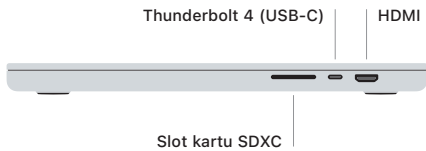

MacBook Pro

Selamat Datang di MacBook Pro Anda

MacBook Pro dimulai secara otomatis setelah Anda membuka tutupnya. Asisten Pengaturan membantu Anda agar dapat langsung menggunakan perangkat.

Touch ID

Sidik jari Anda dapat membuka MacBook Pro, masuk ke app secara instan, dan melakukan pembelian menggunakan Apple Pay.

Gerakan trackpad Multi-Touch

Sapu dengan dua jari untuk menggulir ke atas, bawah, atau samping. Gesek dengan dua jari untuk membalik halaman web dan dokumen. Klik dengan dua jari untuk mengeklik kanan. Klik lalu tekan lebih kuat untuk Menekan teks dan memperlihatkan pilihan. Untuk mempelajari lebih lanjut, pilih Pengaturan Sistem, lalu klik Trackpad.