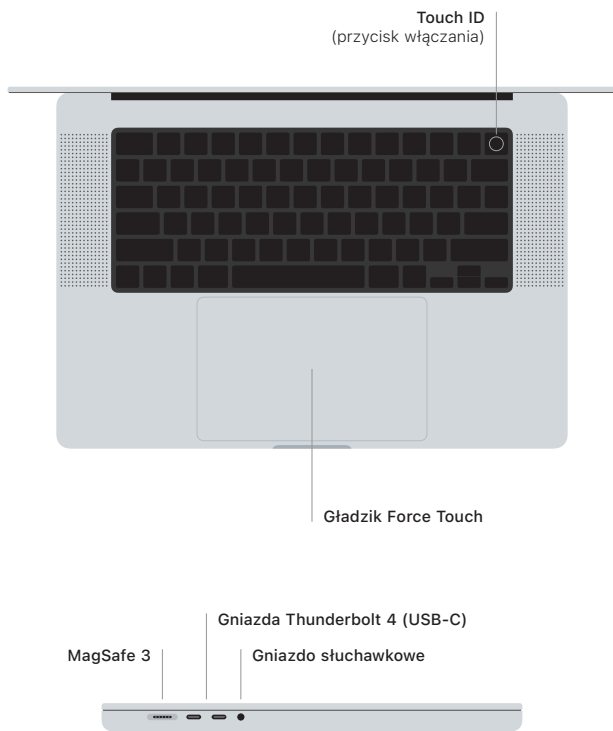

**MacBook Pro**

## Witaj, oto Twój MacBook Pro

MacBook Pro uruchomi się automatycznie po podniesieniu pokrywy. Asystent ustawień pomoże Ci wszystko skonfigurować i uruchomić.

### Touch ID

Swoim odciskiem palca możesz odblokować MacBooka Pro, szybko logować się w aplikacjach oraz dokonywać zakupów przy użyciu Apple Pay.

### Gesty gładzika Multi-Touch

Aby przewijać w górę, w dół lub w bok, przesuwaj lekko dwoma palcami. Aby „kartkować” strony internetowe i dokumenty, przesuwaj dwoma palcami. Aby kliknąć prawym przyciskiem, kliknij dwoma palcami. Kliknij i naciśnij mocniej, aby kliknąć mocniej tekst i wyświetlić opcje. Aby dowiedzieć się więcej, wybierz Ustawienia systemowe i kliknij w Gładzik.