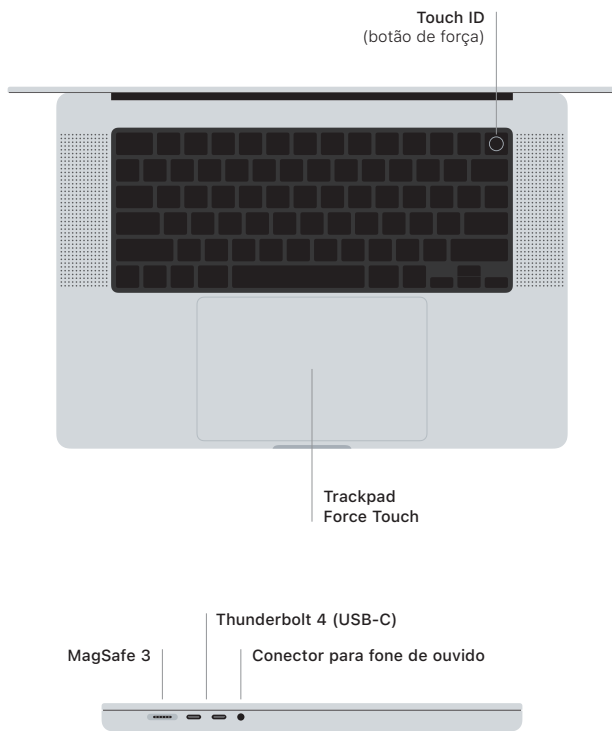

MacBook Pro

Conheça seu novo MacBook Pro

O MacBook Pro é inicializado automaticamente ao levantar a tela. O Assistente de Configuração ajuda você a começar a usar seu computador.

Touch ID

Sua impressão digital pode desbloquear o MacBook Pro, iniciar a sessão em apps instantaneamente e efetuar compras com o Apple Pay.

Gestos do trackpad Multi-Touch

Passes dois dedos para rolar para cima, para baixo ou para os lados. Deslize com dois dedos para percorrer pelas páginas web e documentos. Clique com dois dedos para clicar com o botão direito. Clique e pressione com mais intensidade para fazer um Clique Forte sobre um texto e mostrar opções. Para saber mais, escolha Ajustes do Sistema e clique em Trackpad.