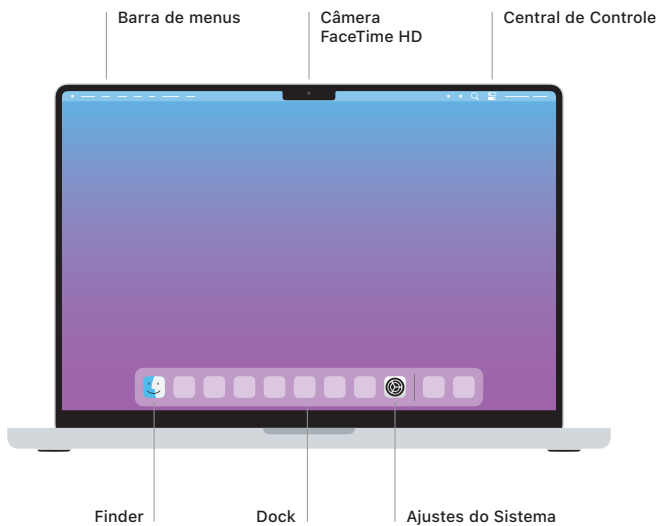

MacBook Pro

Conheça seu novo MacBook Pro

O MacBook Pro é inicializado automaticamente ao levantar a tela. O Assistente de Configuração ajuda você a começar a usar seu computador.

Touch ID

Sua impressão digital pode desbloquear o MacBook Pro, iniciar a sessão em apps instantaneamente e efetuar compras com o Apple Pay.

Gestos do trackpad Multi-Touch

Passes dois dedos para rolar para cima, para baixo ou para os lados. Deslize com dois dedos para percorrer pelas páginas web e documentos. Clique com dois dedos para clicar com o botão direito. Clique e pressione com mais intensidade para fazer um Clique Forte sobre um texto e mostrar opções. Para saber mais, escolha Ajustes do Sistema e clique em Trackpad.