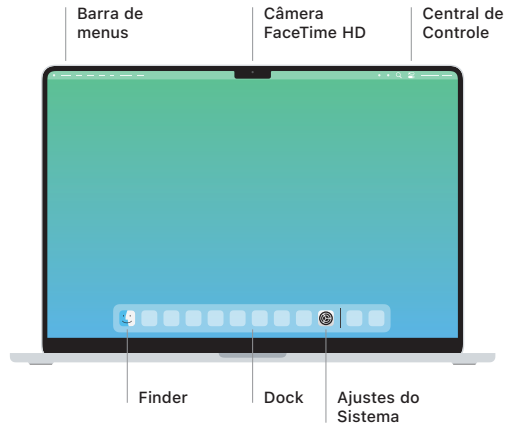

MacBook Air

Suporte

Para obter informações detalhadas, visite support.apple.com/pt-br/mac/macbook-air.
Para contatar a Apple, visite support.apple.com/pt-br/contact.

Conheça seu novo MacBook Air

O MacBook Air é inicializado automaticamente ao levantar a tela.
O Assistente de Configuração ajuda você a começar a usar seu computador.

Touch ID

Sua impressão digital pode desbloquear o MacBook Air, iniciar a sessão em apps instantaneamente e efetuar compras com o Apple Pay.

Gestos do trackpad Multi-Touch

Use gestos para navegar facilmente em páginas web e apps. Para saber mais, abra os Ajustes do Sistema e clique em Trackpad.

MagSafe 3

Use a porta MagSafe 3 para carregar o MacBook Air.

Obtenha o manual de *Elementos Básicos do MacBook Air*

Saiba mais sobre como configurar e usar o MacBook Air no manual de *Elementos Básicos do MacBook Air*. Para visualizar o manual, visite support.apple.com/guide/macbook-air.