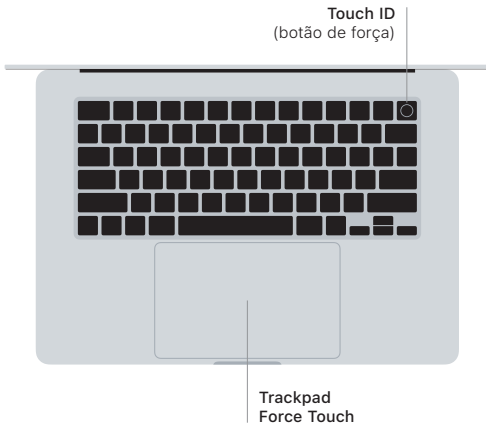

MacBook Air

Suporte

Para obter informações detalhadas, visite support.apple.com/pt-br/mac/macbook-air.
Para contatar a Apple, visite support.apple.com/pt-br/contact.

Conheça seu novo MacBook Air

O MacBook Air é inicializado automaticamente ao levantar a tela.
O Assistente de Configuração ajuda você a começar a usar seu computador.

Touch ID

Sua impressão digital pode desbloquear o MacBook Air, iniciar a sessão em apps instantaneamente e efetuar compras com o Apple Pay.

Gestos do trackpad Multi-Touch

Use gestos para navegar facilmente em páginas web e apps. Para saber mais, abra os Ajustes do Sistema e clique em Trackpad.

MagSafe 3

Use a porta MagSafe 3 para carregar o MacBook Air.

Obtenha o manual de *Elementos Básicos do MacBook Air*

Saiba mais sobre como configurar e usar o MacBook Air no manual de *Elementos Básicos do MacBook Air*. Para visualizar o manual, visite support.apple.com/guide/macbook-air.