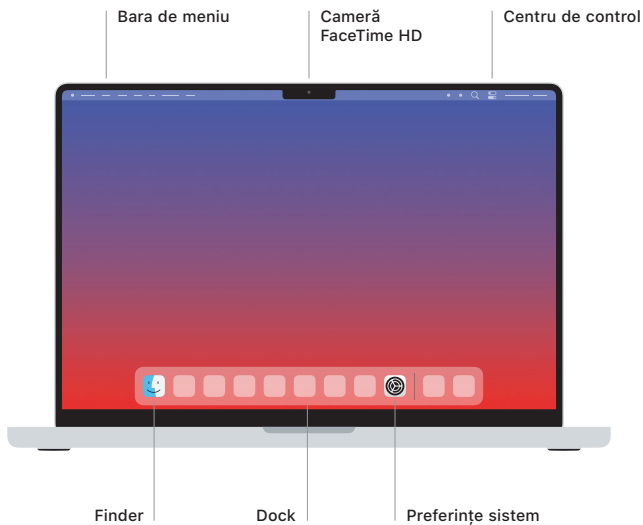

 MacBook Pro

Bun venit pe MacBook Pro

MacBook Pro pornește automat atunci când ridicați capacul. Aplicația "Asistent de configurare" vă ajută să începeți utilizarea acestuia.

Touch ID

Folosind amprenta, puteți să deblocați MacBook Pro, să vă autentificați instantaneu în aplicații și să faceți cumpărături utilizând Apple Pay.

Gesturi pe trackpadul Multi-Touch

Treceți ușor două degete pentru a derula în sus, în jos sau lateral. Glisați cu două degete pentru a parcurge rapid pagini web și documente. Faceți clic cu două degete pentru a efectua clic dreapta. Faceți clic și apoi apăsați mai profund pentru a efectua clic progresiv pe text și a vedea opțiuni. Pentru a afla mai multe, alegeți Preferințe sistem, apoi faceți clic pe Trackpad.