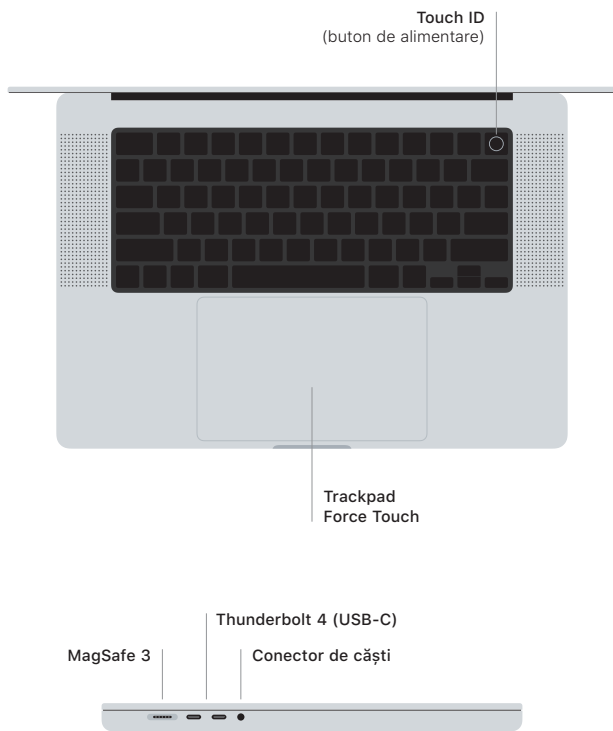

 MacBook Pro

Bun venit pe MacBook Pro

MacBook Pro pornește automat atunci când ridicați capacul. Aplicația "Asistent de configurare" vă ajută să începeți utilizarea acestuia.

Touch ID

Folosind amprenta, puteți să deblocați MacBook Pro, să vă autentificați instantaneu în aplicații și să faceți cumpărături utilizând Apple Pay.

Gesturi pe trackpadul Multi-Touch

Treceți ușor două degete pentru a derula în sus, în jos sau lateral. Glisați cu două degete pentru a parcurge rapid pagini web și documente. Faceți clic cu două degete pentru a efectua clic dreapta. Faceți clic și apoi apăsați mai profund pentru a efectua clic progresiv pe text și a vedea opțiuni. Pentru a afla mai multe, alegeți Preferințe sistem, apoi faceți clic pe Trackpad.