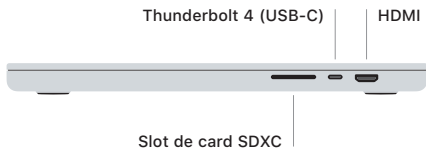

 MacBook Pro

Bun venit pe MacBook Pro

MacBook Pro pornește automat atunci când ridicați capacul. Aplicația "Asistent de configurare" vă ajută să începeți utilizarea acestuia.

Touch ID

Folosind amprenta, puteți să deblocați MacBook Pro, să vă autentificați instantaneu în aplicații și să faceți cumpărături utilizând Apple Pay.

Gesturi pe trackpadul Multi-Touch

Treceți ușor două degete pentru a derula în sus, în jos sau lateral. Glisați cu două degete pentru a parcurge rapid pagini web și documente. Faceți clic cu două degete pentru a efectua clic dreapta. Faceți clic și apoi apăsați mai profund pentru a efectua clic progresiv pe text și a vedea opțiuni. Pentru a afla mai multe, alegeți Preferințe sistem, apoi faceți clic pe Trackpad.