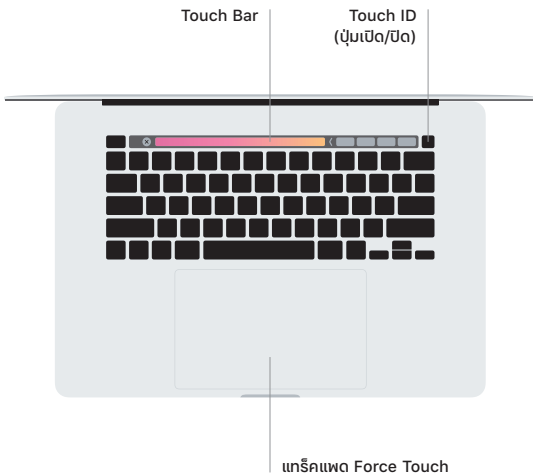

## ยินดีต้อนรับสู่ MacBook Pro ของคุณ

MacBook Pro จะเริ่มทำงานโดยอัตโนมัติเมื่อคุณยกฝาขึ้น

ผู้ช่วยตั้งค่าจะช่วยให้คุณพร้อมใช้งาน

**Thunderbolt 3 (USB-C)**

ชาร์จ MacBook Pro ของคุณและเชื่อมต่อกับ  
พื้นที่จัดเก็บข้อมูลภายนอกหรือจอภาพ

หูฟัง

## Touch Bar

Touch Bar จะเปลี่ยนไปตามแอปพลิเคชันและกิจกรรมปัจจุบันของคุณ ใช้ Control Strip ทางด้านขวาเพื่อปรับตัวควบคุมที่ใช้บ่อย เช่น ระดับเสียงและความสว่าง และ  เพื่อขยาย Control Strip และ  ทางด้านซ้ายเพื่อปิด

## คำสั่งนิ้ว Multi-Touch บนแท็กรีกแพด

ใช้สองนิ้วปิดไปบนแท็กรีกแพดเพื่อเลื่อนขึ้น ลง หรือไปด้านข้าง ใช้สองนิ้วปิดเพื่อพลิกดูหน้าเว็บและเอกสาร คลิกด้วยสองนิ้วเพื่อคลิกขวา คุณยังสามารถคลิกแล้วกดลงน้ำหนักบนแท็กรีกแพดมากขึ้นเพื่อคลิกลงน้ำหนักที่ข้อความและแสดงข้อมูลเพิ่มเติมได้อีกด้วย ในการเรียนรู้เพิ่มเติม ให้เลือกการตั้งค่าระบบ บน Dock แล้วคลิก แท็กรีกแพด