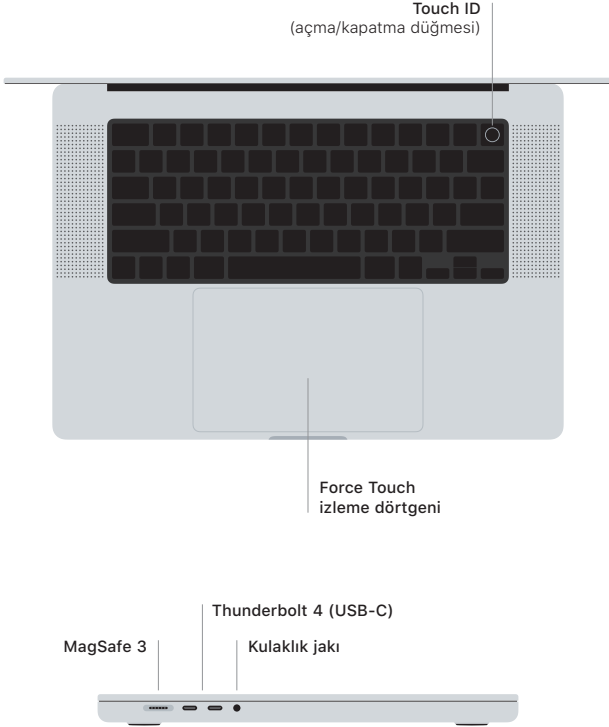

 MacBook Pro

MacBook Pro'nuza hoş geldiniz

MacBook Pro, kapağını kaldırdığınızda otomatik olarak başlar. Ayarlama Yardımcısı, bilgisayarınızı kullanmaya başlamak için gerekli bütün ayarları yapmanıza yardımcı olur.

Touch ID

Parmak iziniz MacBook Pro'nun kilidini açabilir, uygulamalara anında giriş yapabilir ve Apple Pay kullanarak satın almalar yapabilir.

Multi-Touch izleme dörtgeni hareketleri

Yukarıya, aşağıya veya yanlara kaydırmak için iki parmağınızı kaydırın. Web sayfalarına ve belgelere göz atmak için iki parmağınızla kaydırın. Sağ tıklamak için iki parmağınızla tıklayın. Metni kuvvetli tıklamak ve seçenekleri göstermek için tıklayıp daha fazla bastırın. Daha fazla bilgi edinmek için Sistem Tercihleri'ni seçin, sonra İzleme Dörtgeni'ni tıklayın.