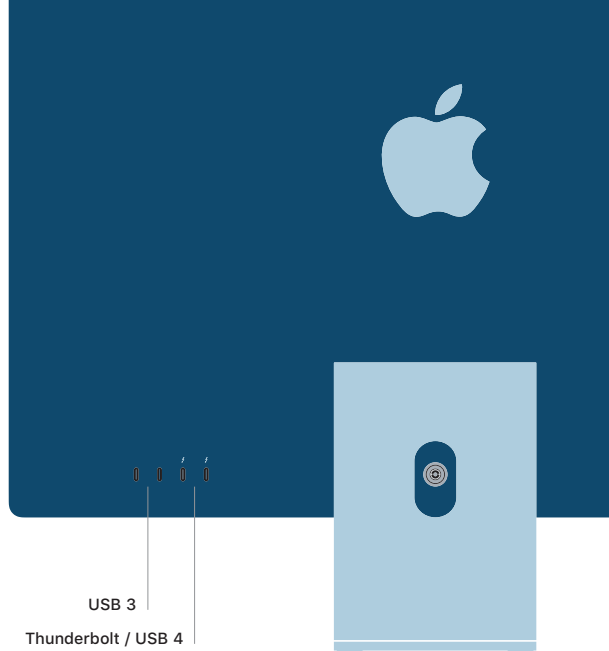

如要聯絡 Apple，請前往 support.apple.com/zh-hk/contact。

 iMac

歡迎使用 iMac
按下背面的電源按鈕。
「設定輔助程式」會助你開始使用 macOS。

耳筒

USB 3

Thunderbolt / USB 4