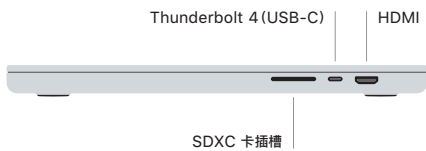

MacBook Pro

歡迎使用 MacBook Pro

當你掀起螢幕時，MacBook Pro 會自動啟動。
「設定輔助程式」可協助你設定並立即開始使用。

Touch ID

你的指紋可以解鎖 MacBook Pro、立即登入 App，以及使用 Apple Pay 進行購買。

多點觸控板手勢

掃動兩指來向上、向下或左右捲動。用兩指滑動來翻閱網頁和文件。用兩指按一下等同點按右鍵。按一下再加重力道按下，藉此用力長按文字以及顯示選項。如需更多資訊，請選擇「系統設定」，然後按一下「觸控式軌跡板」。