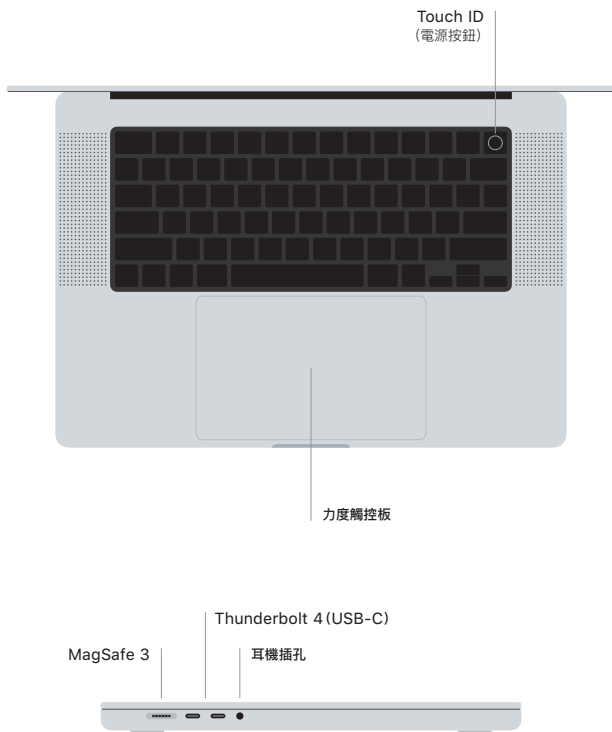

MacBook Pro

歡迎使用 MacBook Pro

當你掀起螢幕時，MacBook Pro 會自動啟動。
「設定輔助程式」可協助你設定並立即開始使用。

Touch ID

你的指紋可以解鎖 MacBook Pro、立即登入 App，以及使用 Apple Pay 進行購買。

多點觸控板手勢

掃動兩指來向上、向下或左右捲動。用兩指滑動來翻閱網頁和文件。用兩指按一下等同點按右鍵。按一下再加重力道按下，藉此用力長按文字以及顯示選項。如需更多資訊，請選擇「系統設定」，然後按一下「觸控式軌跡板」。