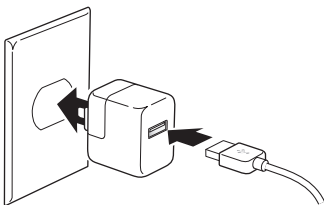

iPhone Dock

iPhone Dock

Utilize o iPhone Dock para carregar o iPhone, sincronizar o iPhone com o seu computador e reproduzir músicas do iPhone através de alto-falantes externos.

Para carregar o iPhone e sincronizá-lo com o seu computador:

- 1 Conecte o dock a uma porta USB 2.0 do seu computador (e não do seu teclado), usando o cabo fornecido com o iPhone.

2 Coloque o iPhone no dock.

Para carregar o iPhone usando um adaptador de alimentação:

- 1 Conecte o dock a um Adaptador de Alimentação USB da Apple (vendido separadamente), estenda os pinos elétricos (se for necessário) e conecte o adaptador a uma tomada.

Nota: Talvez o seu adaptador de alimentação seja diferente deste mostrado na figura.

2 Coloque o iPhone no dock.

Para reproduzir músicas através de alto-falantes externos:

1 Conecte os alto-falantes com um cabo de áudio que tenha um miniplugue estéreo padrão de 3,5 milímetros à porta de saída de linha da parte posterior do dock.