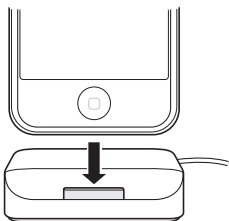

iPhone Dock

iPhone Dock

Utilize o iPhone Dock para carregar o iPhone, sincronizar o iPhone com o seu computador e reproduzir músicas do iPhone através de alto-falantes externos.

Para carregar o iPhone e sincronizá-lo com o seu computador:

- 1 Conecte o dock a uma porta USB 2.0 do seu computador (e não do seu teclado), usando o cabo fornecido com o iPhone.

2 Coloque o iPhone no dock.

Para carregar o iPhone usando um adaptador de alimentação:

- 1 Conecte o dock a um Adaptador de Alimentação USB da Apple (vendido separadamente), estenda os pinos elétricos (se for necessário) e conecte o adaptador a uma tomada.

Nota: Talvez o seu adaptador de alimentação seja diferente deste mostrado na figura.

2 Coloque o iPhone no dock.

Para reproduzir músicas através de alto-falantes externos:

1 Conecte os alto-falantes com um cabo de áudio que tenha um miniplugue estéreo padrão de 3,5 milímetros à porta de saída de linha da parte posterior do dock.