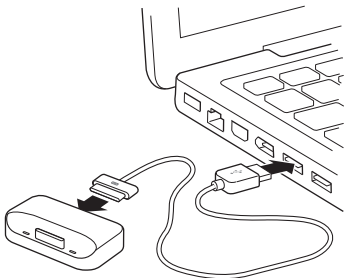

iPhone Dock

iPhone Dock

Utilize o iPhone Dock para carregar o iPhone, sincronizar o iPhone com o seu computador e reproduzir músicas do iPhone através de alto-falantes externos.

Para carregar o iPhone e sincronizá-lo com o seu computador:

- 1 Conecte o dock a uma porta USB 2.0 do seu computador (e não do seu teclado), usando o cabo fornecido com o iPhone.

2 Coloque o iPhone no dock.

Para carregar o iPhone usando um adaptador de alimentação:

- 1 Conecte o dock a um Adaptador de Alimentação USB da Apple (vendido separadamente), estenda os pinos elétricos (se for necessário) e conecte o adaptador a uma tomada.

Nota: Talvez o seu adaptador de alimentação seja diferente deste mostrado na figura.

2 Coloque o iPhone no dock.

Para reproduzir músicas através de alto-falantes externos:

1 Conecte os alto-falantes com um cabo de áudio que tenha um miniplugue estéreo padrão de 3,5 milímetros à porta de saída de linha da parte posterior do dock.