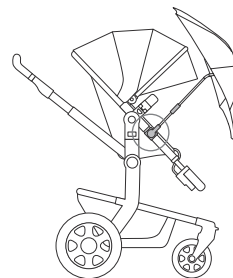

Joolz Geo, Joolz Geo²

Joolz Hub cot, Joolz Hub⁺ cot

Joolz Day
Joolz Day²
Joolz Day³
Joolz Day⁺

Joolz Geo
Joolz Geo²
Joolz Hub cot
Joolz Hub⁺ cot

NOTE: attach the clip directly next to the plastic. Lower positioning may cause scratches to the chassis

HINWEIS: Befestige den Clip am Rahmen direkt unter dem Sicherheitsbügel auf dem Plastikteil um eventuelle Kratzer auf dem Rahmen zu vermeiden.

NOTA: coloque el clip directamente al lado del plástico. Un posicionamiento más bajo puede causar daños en el chasis.

REMARQUE: attachez le clip directement à côté du plastique. Le positionner plus bas peut occasionner des rayures sur le chassis.