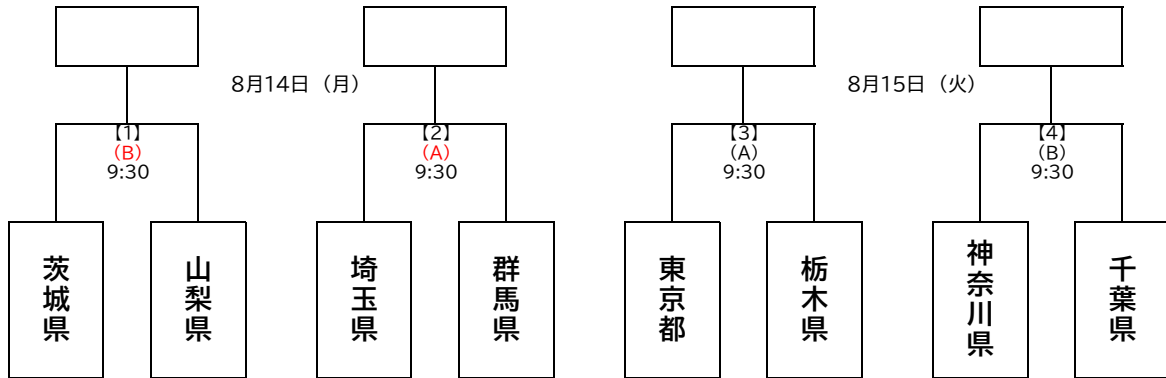

特別国民体育大会 関東ブロック大会 サッカー競技 組み合わせ

成年男子

- (A) 熊谷スポーツ文化公園陸上競技場
- (B) 熊谷スポーツ・文化村『くまびあ』

少年男子

- (A) 埼玉スタジアム第2グラウンド
- (B) 埼玉スタジアム第3グラウンド

U16リーグ結果

Aブロック	1位	茨城県	2位	埼玉県	3位	千葉県	4位	栃木県
Bブロック	1位	東京都	2位	神奈川県	3位	群馬県	4位	山梨県

少年女子

- (A) 埼玉スタジアム第2グラウンド
- (B) 埼玉スタジアム第3グラウンド

U16リーグ結果

Aブロック	1位	東京都	2位	群馬県	3位	山梨県	4位	栃木県
Bブロック	1位	埼玉県	2位	茨城県	3位	千葉県	4位	神奈川県