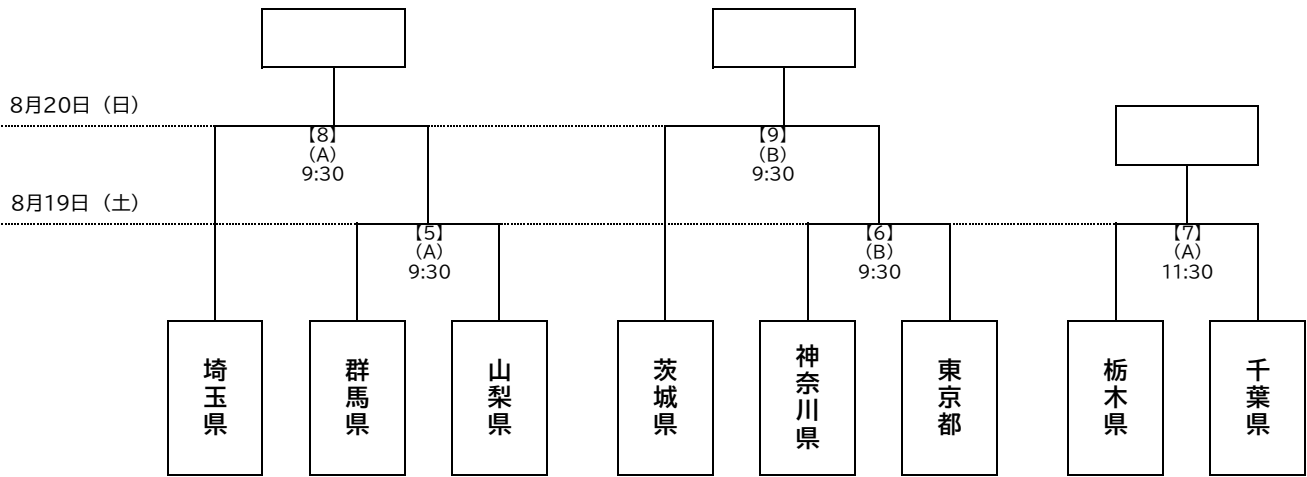

特別国民体育大会 関東ブロック大会 サッカー競技 組み合わせ

成年男子

- (A) 熊谷スポーツ文化公園陸上競技場
- (B) 熊谷スポーツ・文化村『くまびあ』

少年男子

- (A) 埼玉スタジアム第2グラウンド
- (B) 埼玉スタジアム第3グラウンド

U16リーグ結果

Aブロック	1位	茨城県	2位	埼玉県	3位	千葉県	4位	栃木県
Bブロック	1位	東京都	2位	神奈川県	3位	群馬県	4位	山梨県

少年女子

- (A) 埼玉スタジアム第2グラウンド
- (B) 埼玉スタジアム第3グラウンド

U16リーグ結果

Aブロック	1位	東京都	2位	群馬県	3位	山梨県	4位	栃木県
Bブロック	1位	埼玉県	2位	茨城県	3位	千葉県	4位	神奈川県